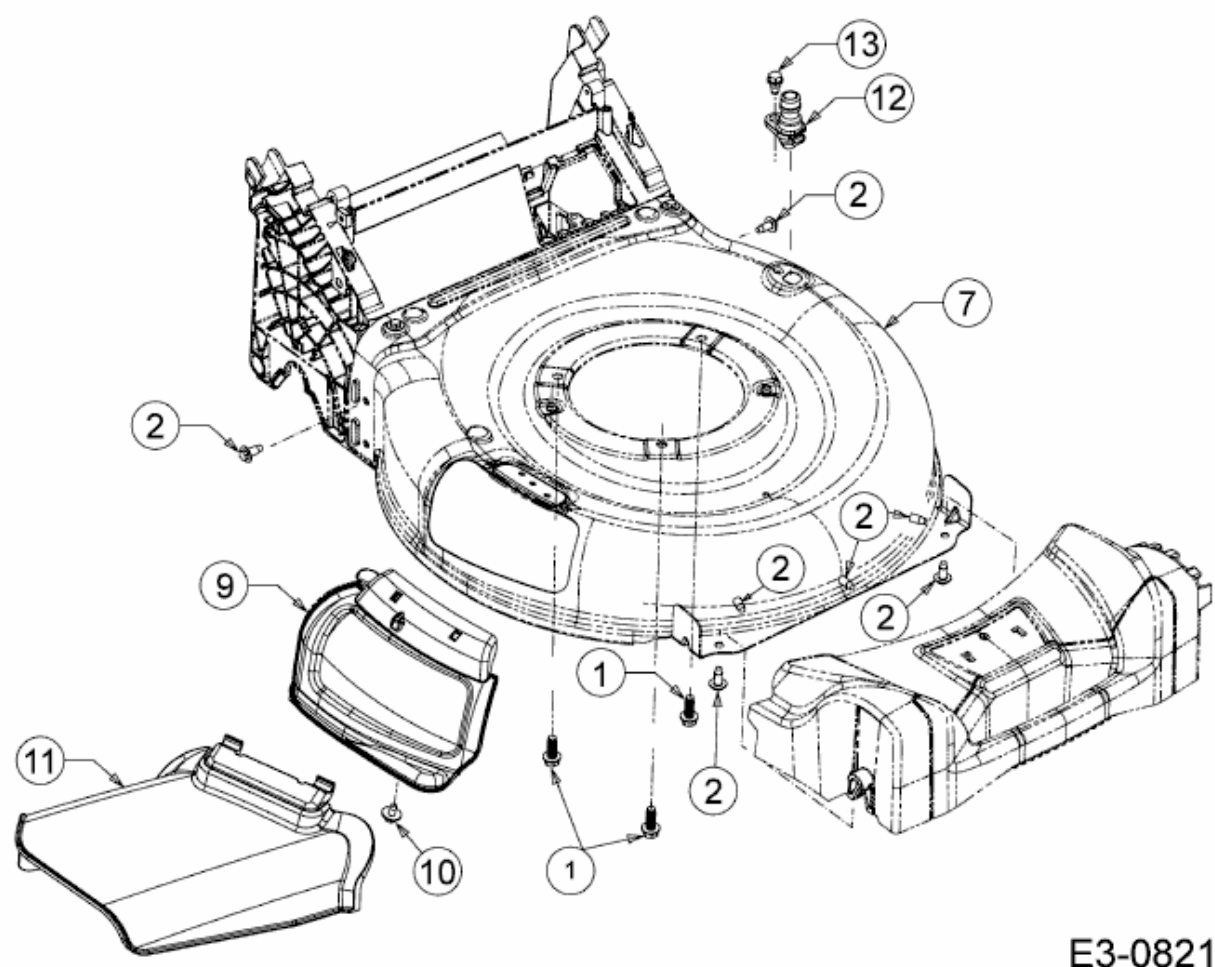

53 SPOES > 12AEPYS7600 (2016) > DEFLEKTOR, MÄHWERKSGEHÄUSE, MULCHKLAPPE, WASCHDÜSE

E3-08211C-01