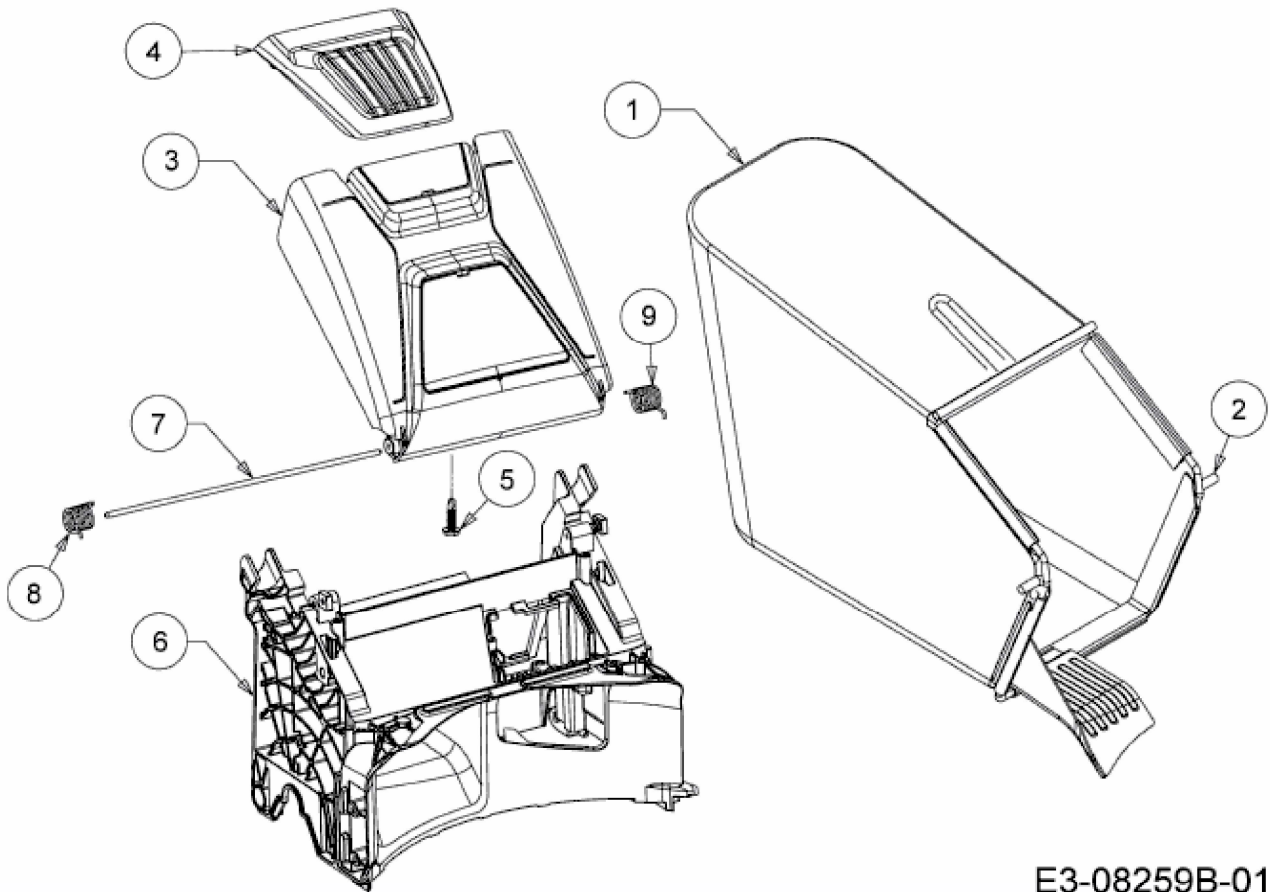

OPTIMA 53 SPOEHW > 12AEPHS7600 (2015) > GRASFANGSACK, HECKKLAPPE, LEITSTÜCK
HINTEN

E3-08259B-01