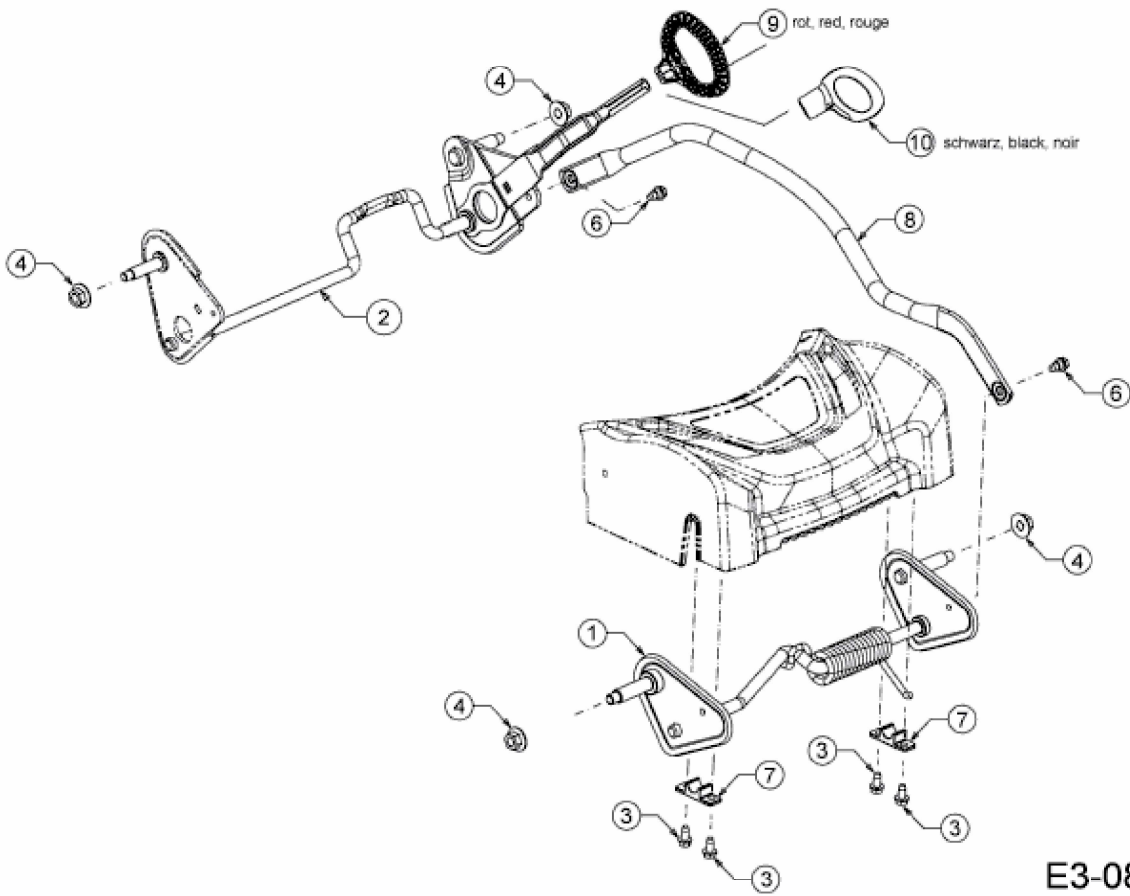

OPTIMA 53 SPOEHW > 12AEPHS7600 (2015) > HÖHENVERSTELLUNG

E3-08216B-01