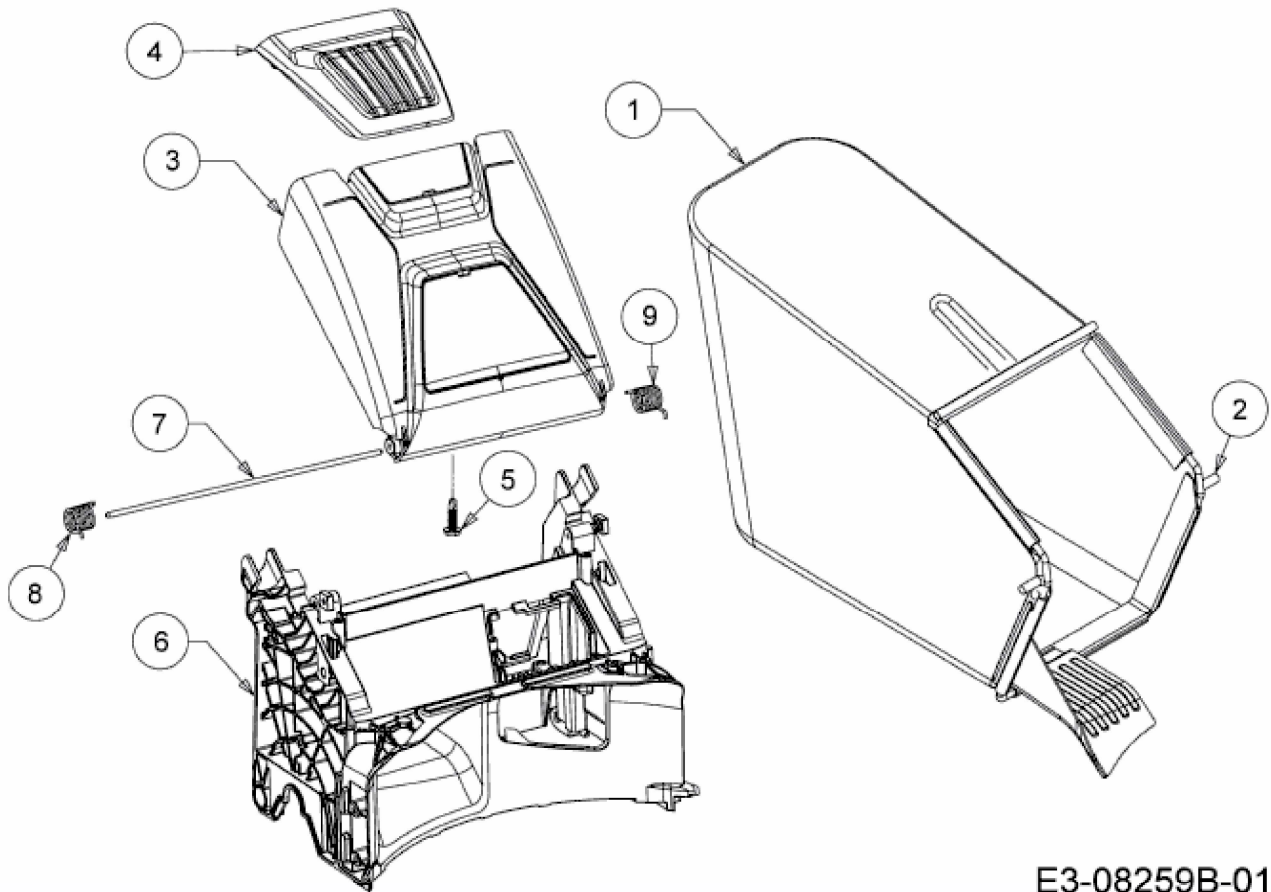

OPTIMA 53 SPOEHW > 12AEPHS7600 (2014) > GRASFANGSACK, HECKKLAPPE, LEITSTÜCK
HINTEN

E3-08259B-01