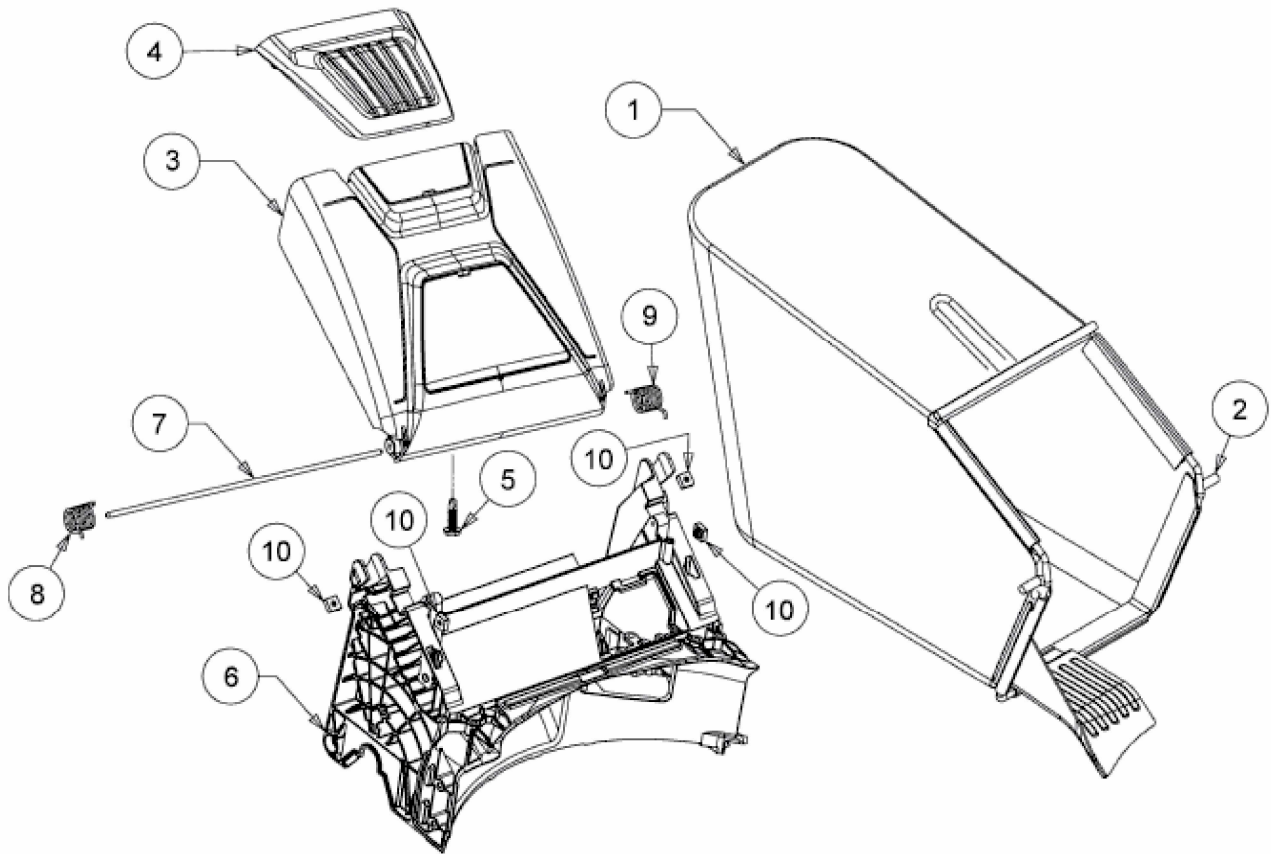

OPTIMA 53 SPBHWIS > 12AEPH7E600 (2016) > GRASFANGSACK, HECKKLAPPE, LEITSTÜCK
HINTEN

E3-08259C-01