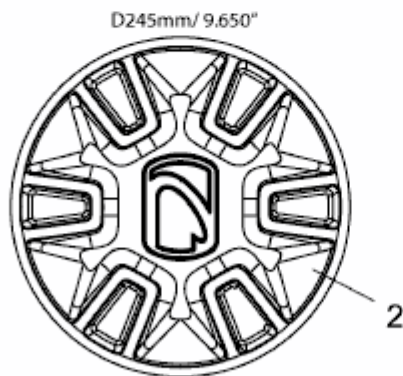

D168mm/ 6.620"

D245mm/ 9.650"

E3-07345A-01