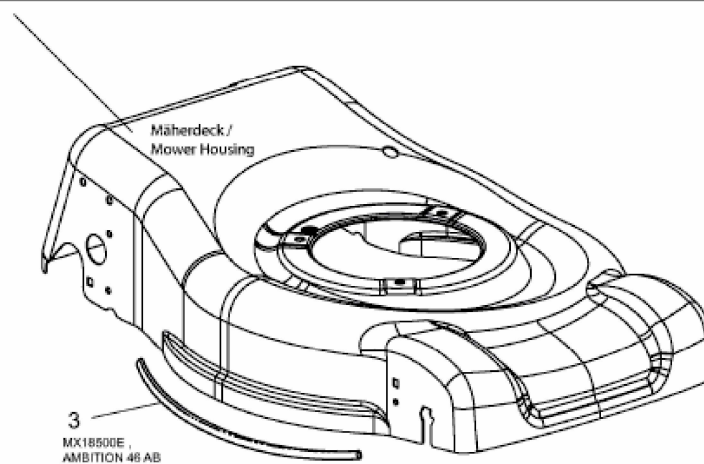

HWD 5546 TEO > 12AEJ6M4629 (2013) > MÄHWERKSGEHÄUSE

Ref	Farbe / Paint	für / for Model
1	MTD-ROT / MTD RED	SPB 46 HW ,46 SPBE , 46 SPOE , 46 SPK HW (Mod.2012) , 4660 SPK HW (Mod.2011) , K SPB 46 HW , 46 SPB HW , BLINE 46 SP
1A	SCHWARZ / BLACK	MX18500E, 46 SPO HW HQ , SB 46 B , SP 46 O
1B	WOLF ROT/ WOLF RED	AMBITION 46 AB , HW 46 A
2	GRAU / GRAPHITE GRAY	GL 46 SPO
2A	WEISSALUMINIUM / ALUMINIUM	LUX B 46 MA
2B	BASALT-GRAU / GRAY	MRHW 2.2/46 R
2C	Purple red	BHR 46 HW
2D	VERKEHRSGRÜN / GREEN	CMI B 46 A
2E	Yardman Grün/ Y.M. Green	RB 46 A , RB 46 MR
2F	SILVER	BMR 46 , BMR 46 Comfort, BMR 46 Premium, D 4546 T3 , PLANTIFLOR BMR 46 , HW D 4046 T , HW D 4546 TH , HW D 5546 TEO
2G	MINZ GRÜN / MINT-GREEN	FBM 46 RH OHV