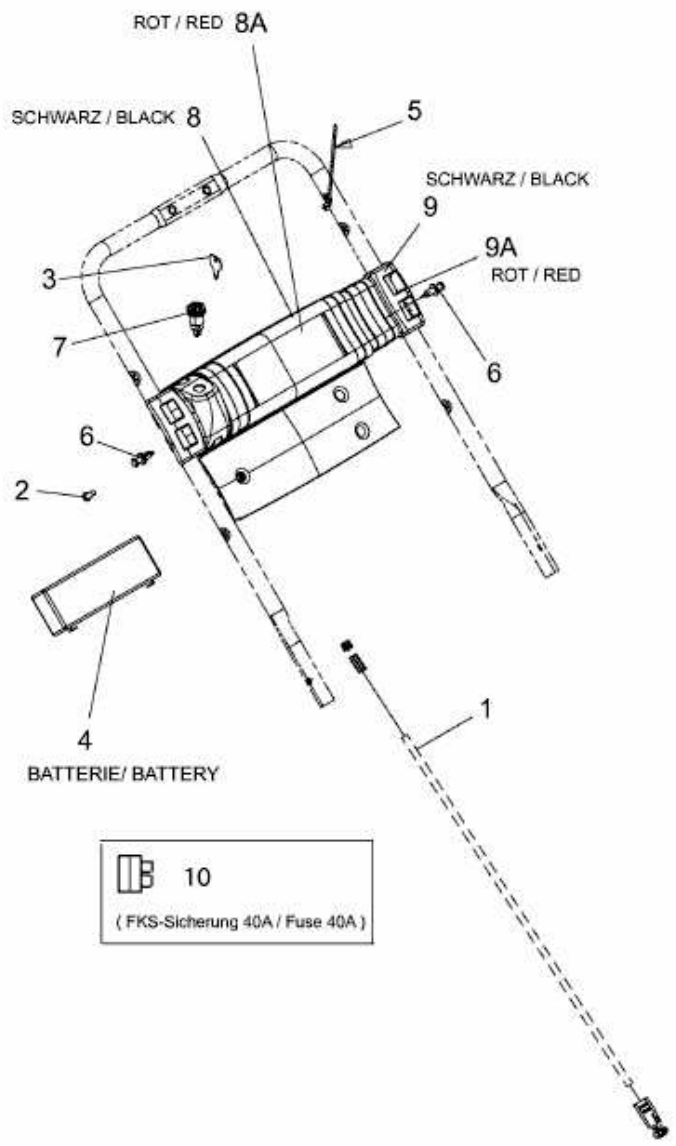

46 SPOE > 12AEJ2M4676 (2011) > ELEKTROTEILE, ZÜNDSCHLOSS

E3-03364A-01