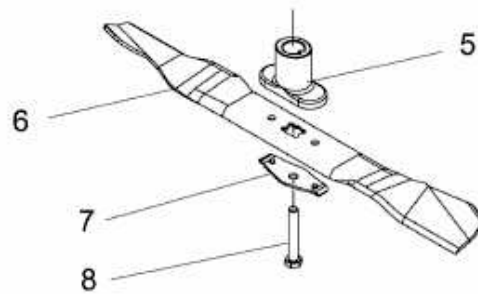

YM 6021 CKE > 12AE997F643 (2010) > MESSER, MESSERAUFNAHME

E3-02934B-01