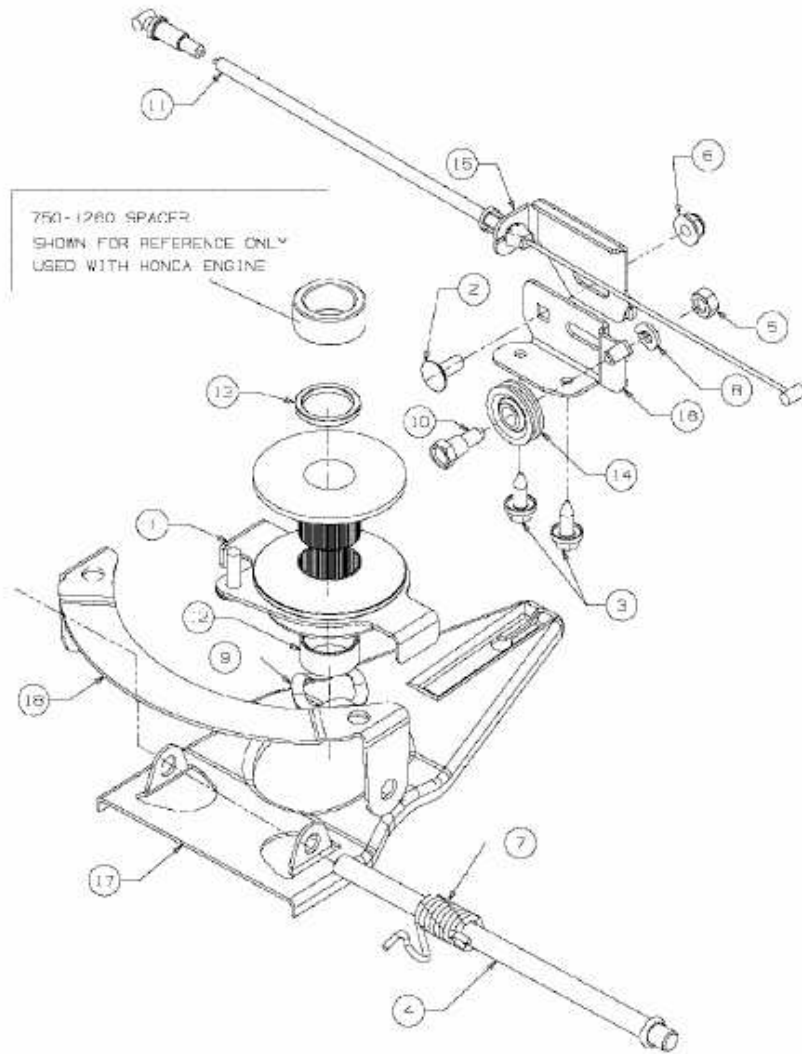

YM 6021 CKE > 12AE997F643 (2010) > VARIATOR

E3-02933A-01