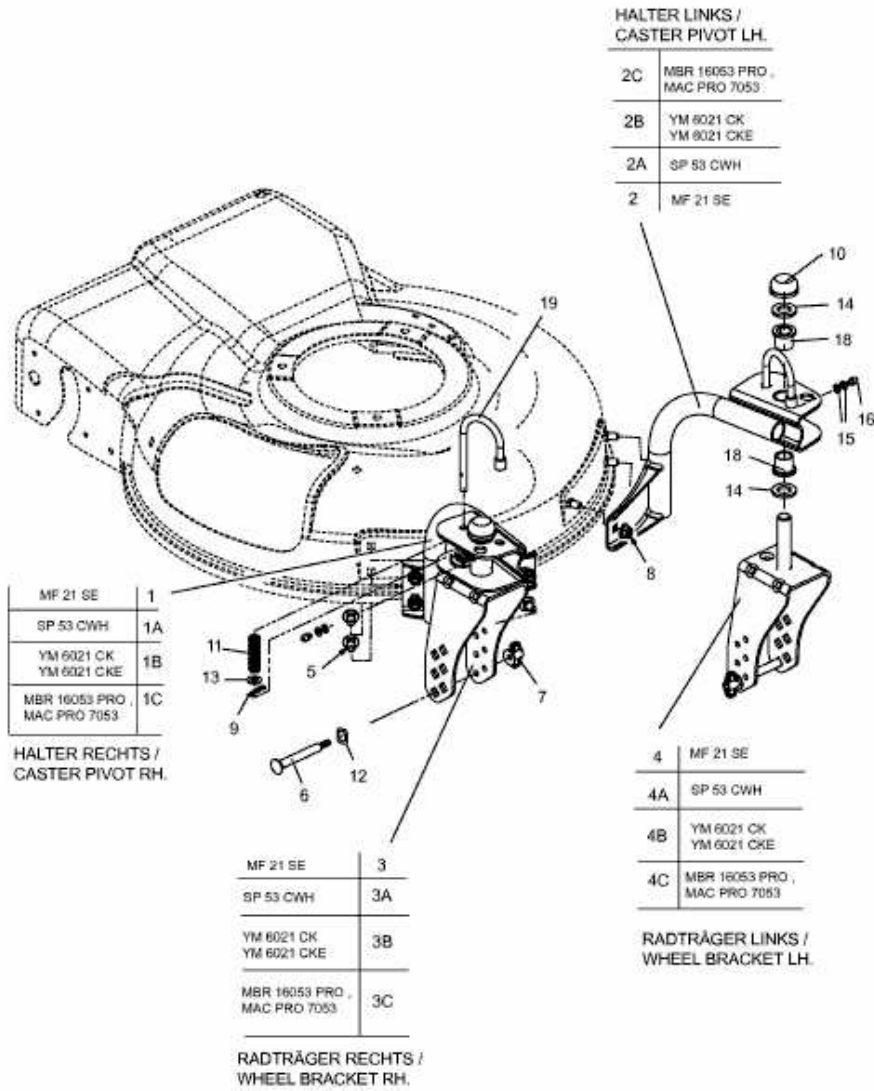

YM 6021 CKE > 12AE997F643 (2008) > RADTRÄGER VORN

MF 21 SE	1
SP 53 CWH	1A
YM 6021 CK YM 6021 CKE	1B
MBR 16053 PRO, MAC PRO 7053	1C

HALTER RECHTS /
CASTER PIVOT RH.

HALTER LINKS / CASTER PIVOT LH.	
2C	MBR 16053 PRO, MAC PRO 7053
2B	YM 6021 CK YM 6021 CKE
2A	SP 53 CWH
2	MF 21 SE

MF 21 SE	3
SP 53 CWH	3A
YM 6021 CK YM 6021 CKE	3B
MBR 16053 PRO, MAC PRO 7053	3C

RADTRÄGER RECHTS /
WHEEL BRACKET RH.

4	MF 21 SE
4A	SP 53 CWH
4B	YM 6021 CK YM 6021 CKE
4C	MBR 16053 PRO, MAC PRO 7053

RADTRÄGER LINKS /
WHEEL BRACKET LH.

E3-02928A-01