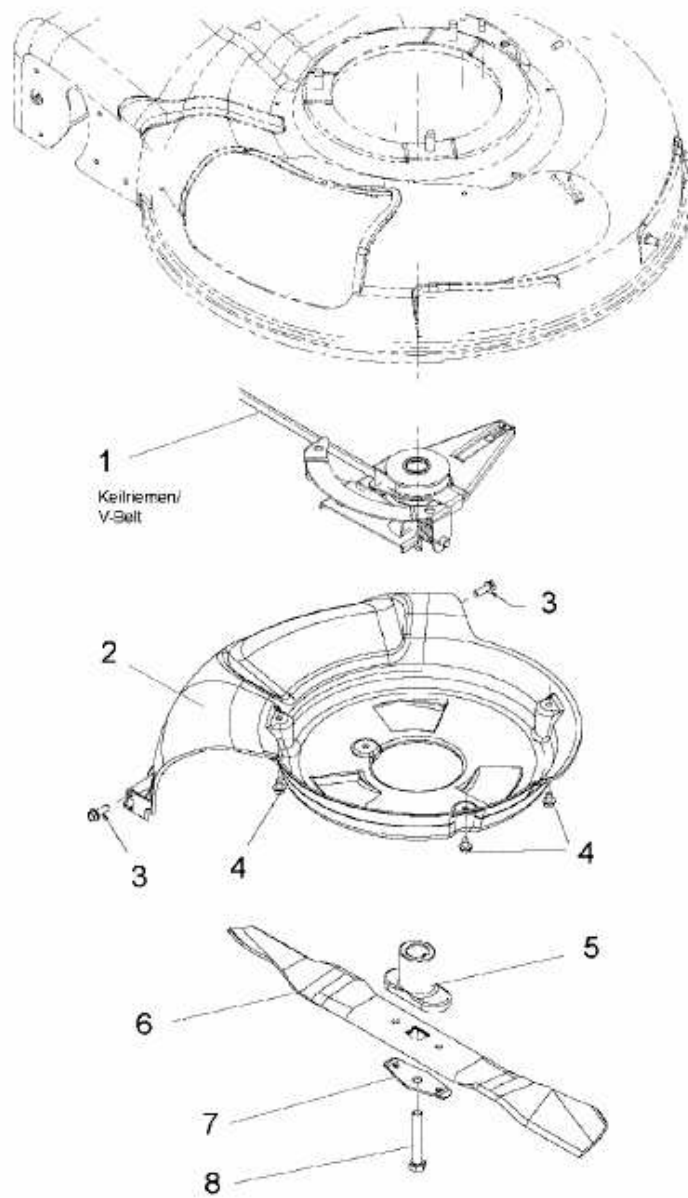

YM 6021 CKE > 12AE997F643 (2007) > KEILRIEMENSCHUTZ, MESSER, MESSERAUFNAHME

E3-02934A-01