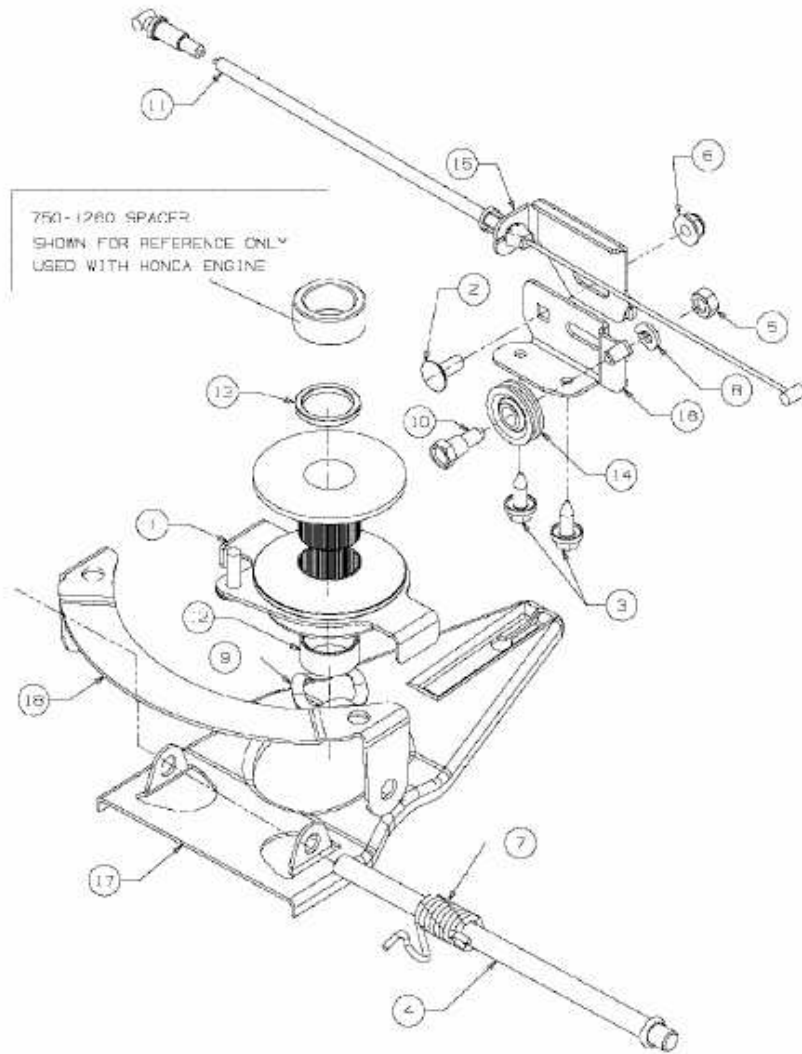

YM 6021 CKE > 12AE997F643 (2007) > VARIATOR

E3-02933A-01