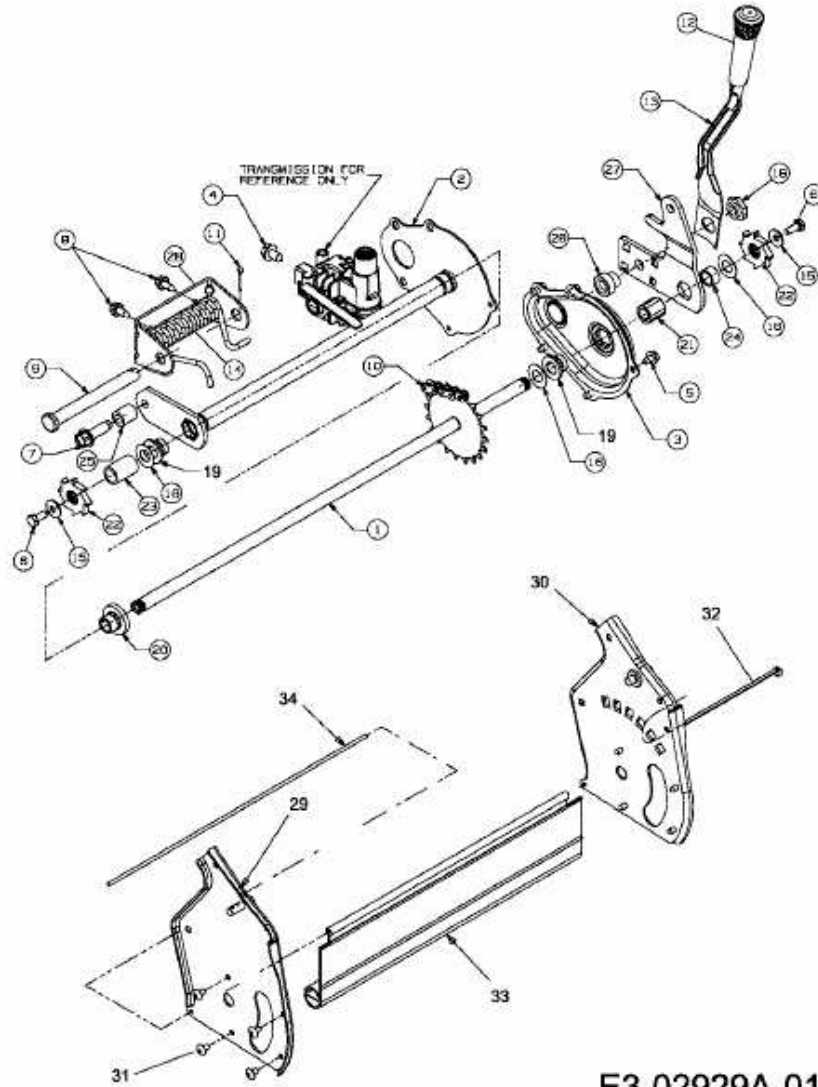

YM 6021 CKE > 12AE997F643 (2007) > HINTERACHSE

E3-02929A-01