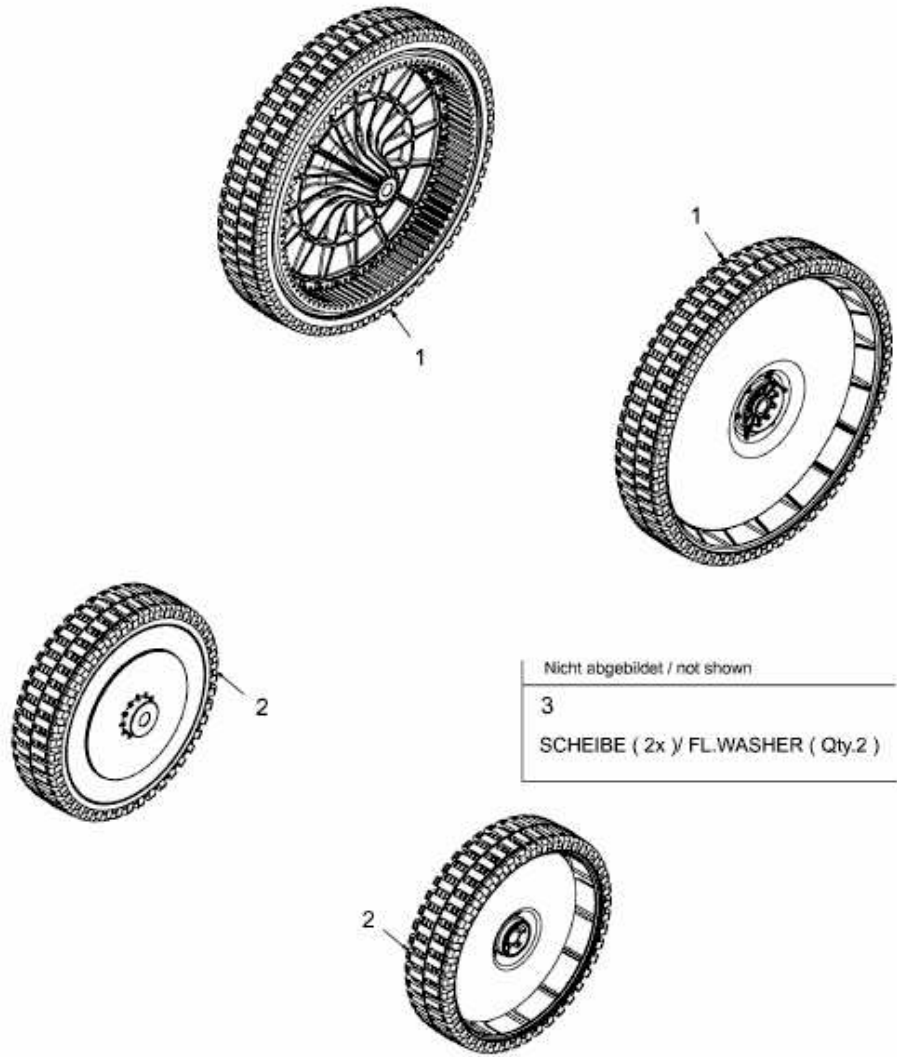

53 SPHWMBE > 12AE858U676 (2012) > RÄDER

Nicht abgebildet / not shown

3
SCHEIBE (2x) / FL.WASHER (Qty.2)

E3-05617A-01