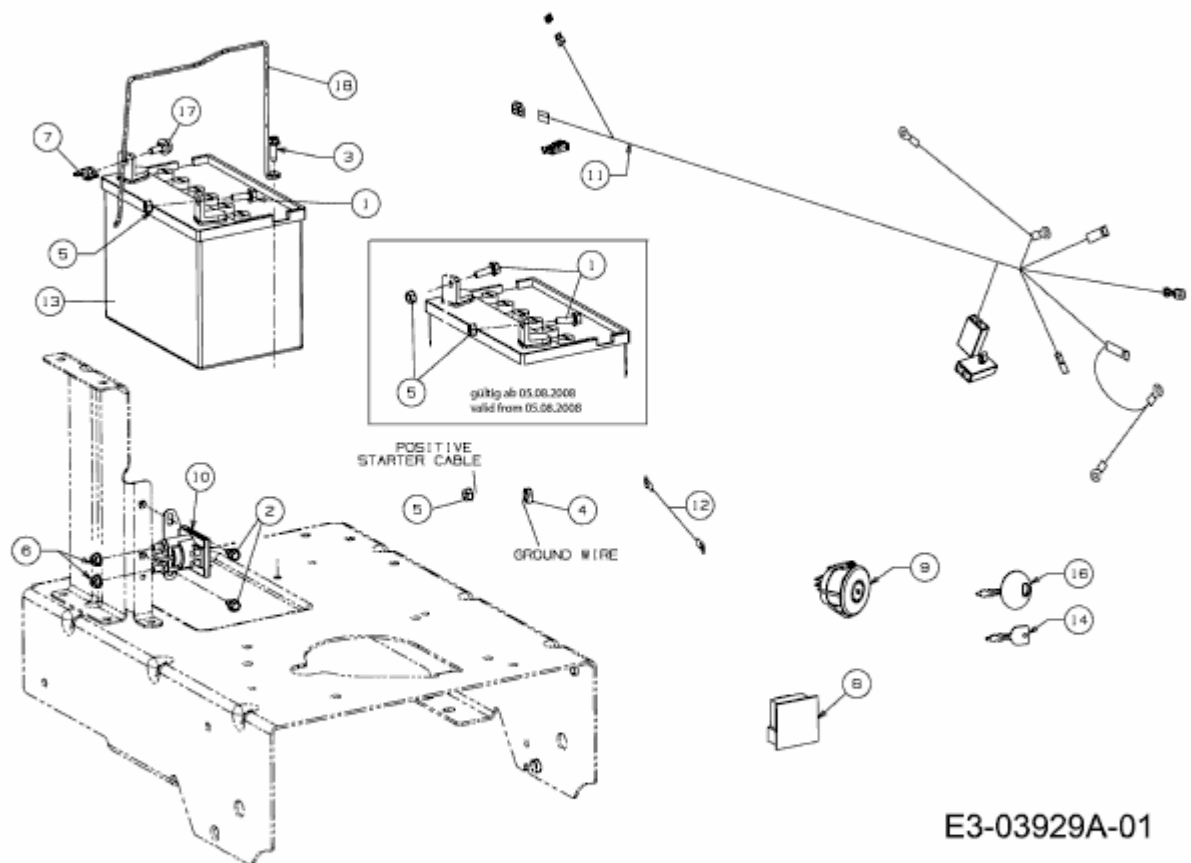

WIDE CUT E-START > 12AE764U603 (2008) > ELEKTROTEILE, ZÜNDSCHLOSS

E3-03929A-01