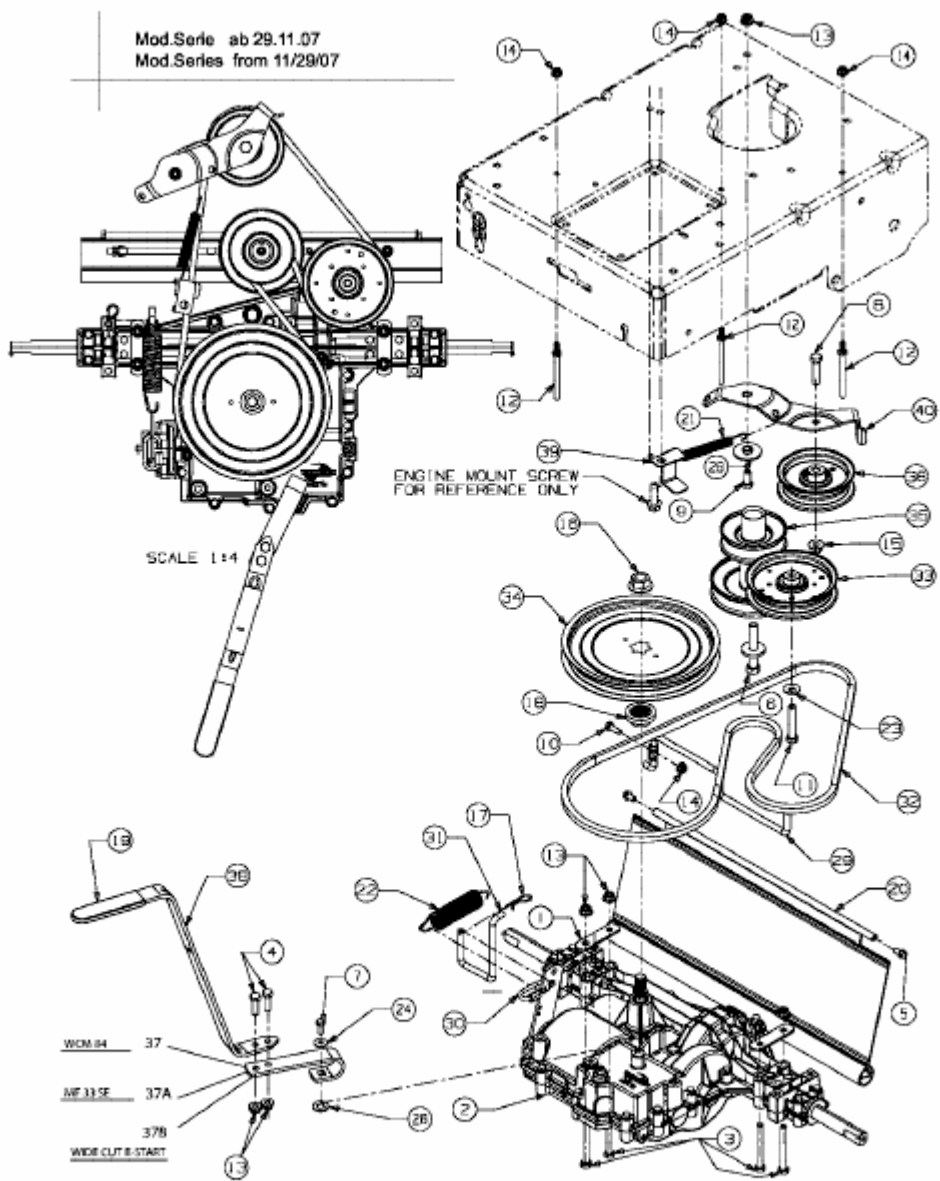

WIDE CUT E-START > 12AE764U603 (2008) > GETRIEBE, MOTORKEILRIEMENSCHLEIBE

E3-03920A-01