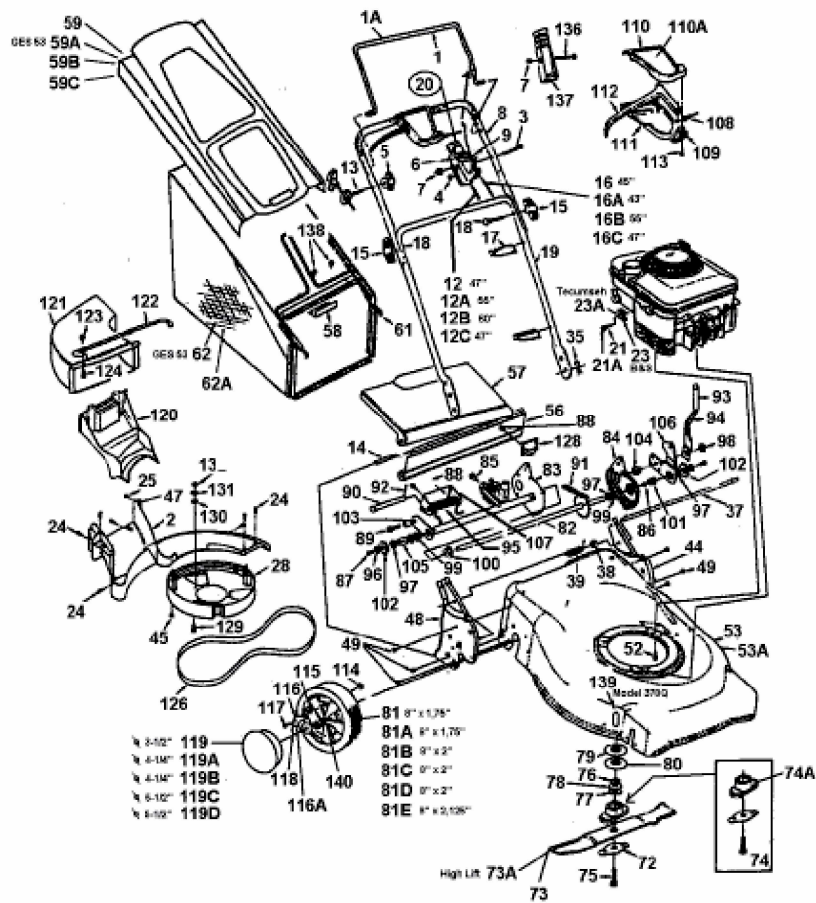

GES 53 E > 12AE378O678 (2000) > GRUNDGERÄT

BT 5300 M 12A-378C601
GES 53 12A-378C678
MOWER 21" 12A-378N602

E3-01502B