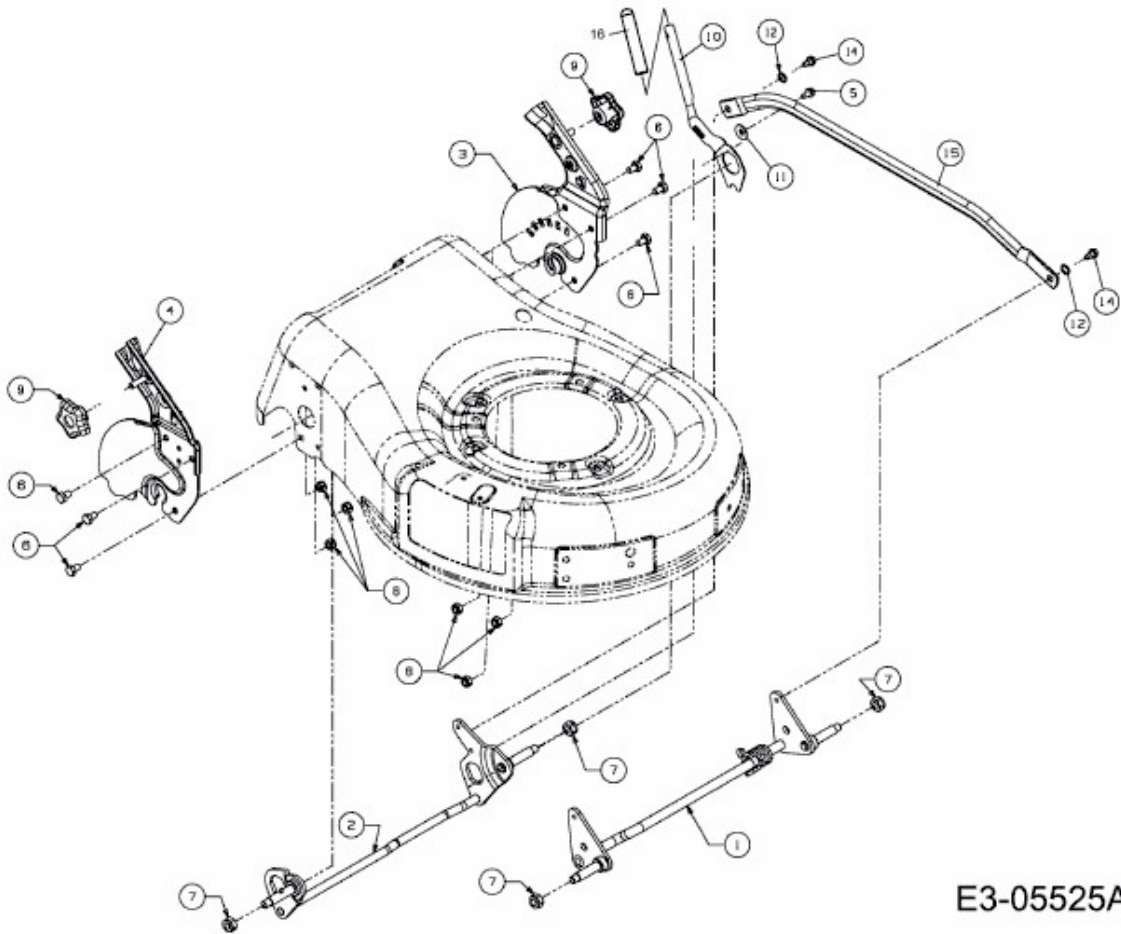

YM 6019 SPBE > 12AE188U643 (2011) > SCHNITTHÖHENVERSTELLUNG

E3-05525A-01