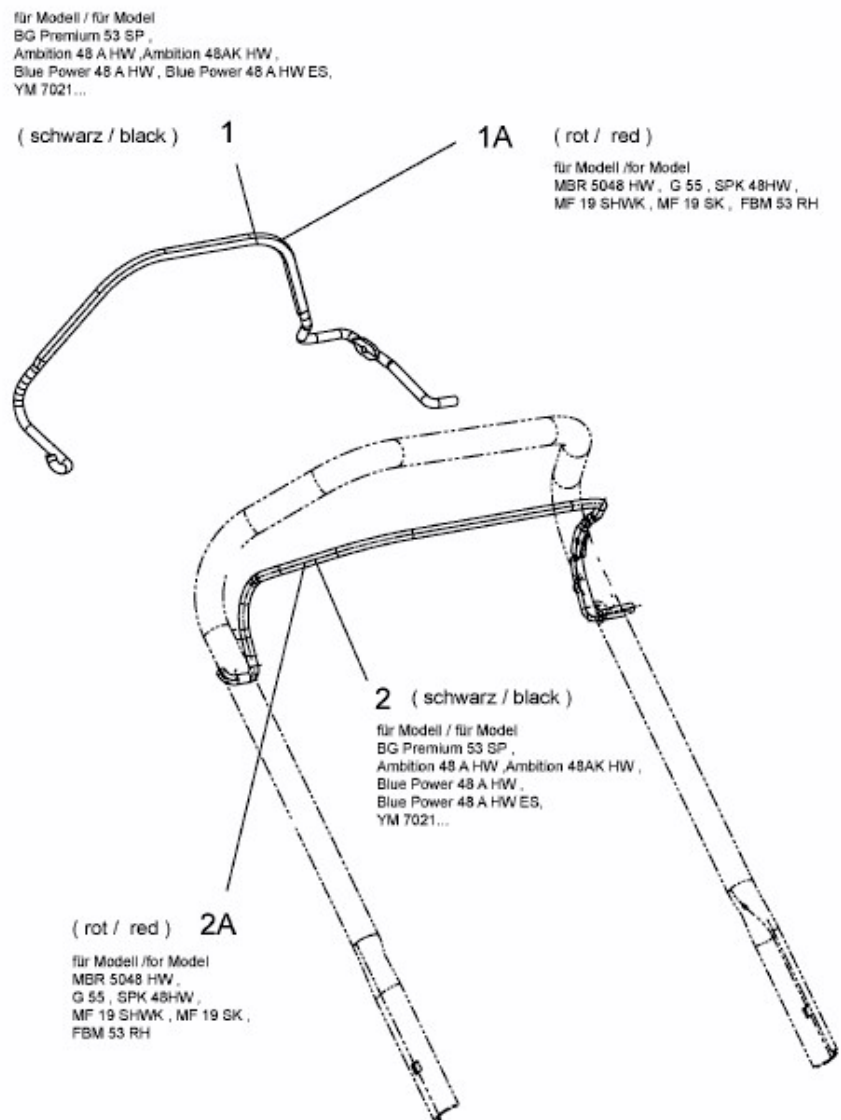

YM 6019 SPBE > 12AE188U643 (2011) > SCHALTBÜGEL

E3-04686A-01