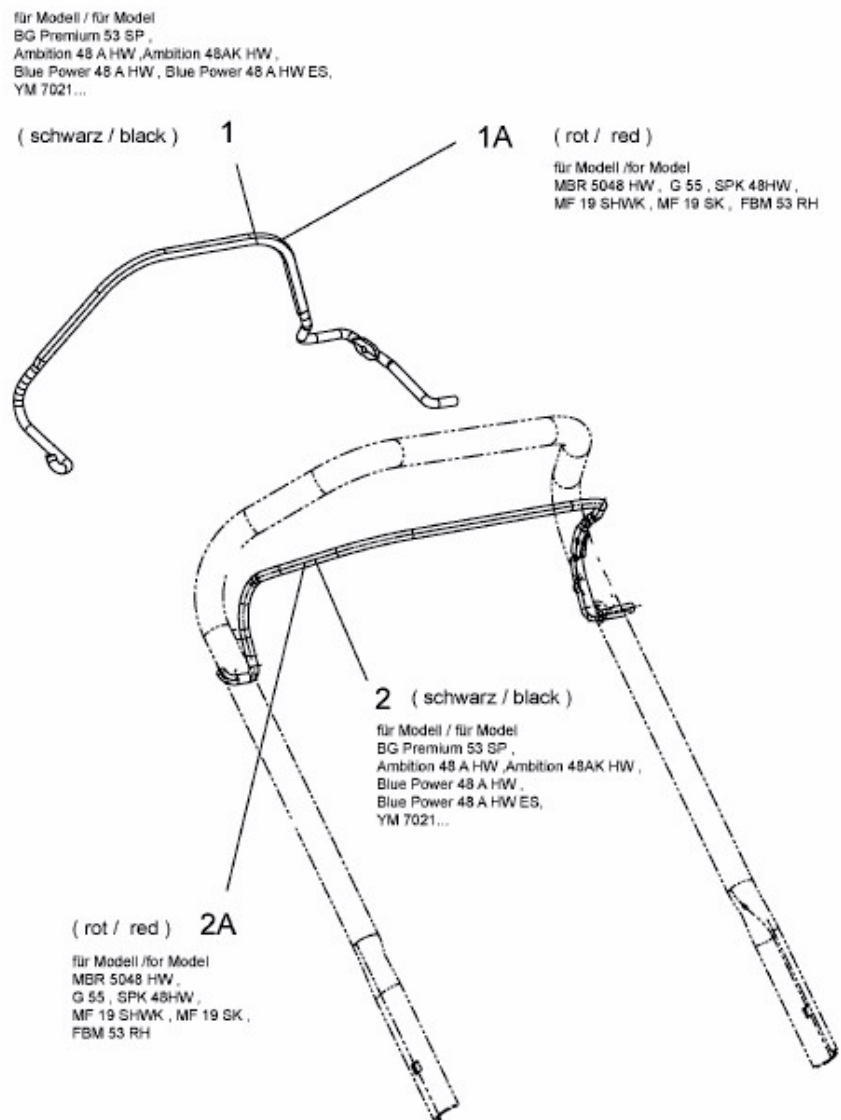

YM 6019 SPBE > 12AE188U643 (2010) > SCHALTBÜGEL

E3-04686A-01