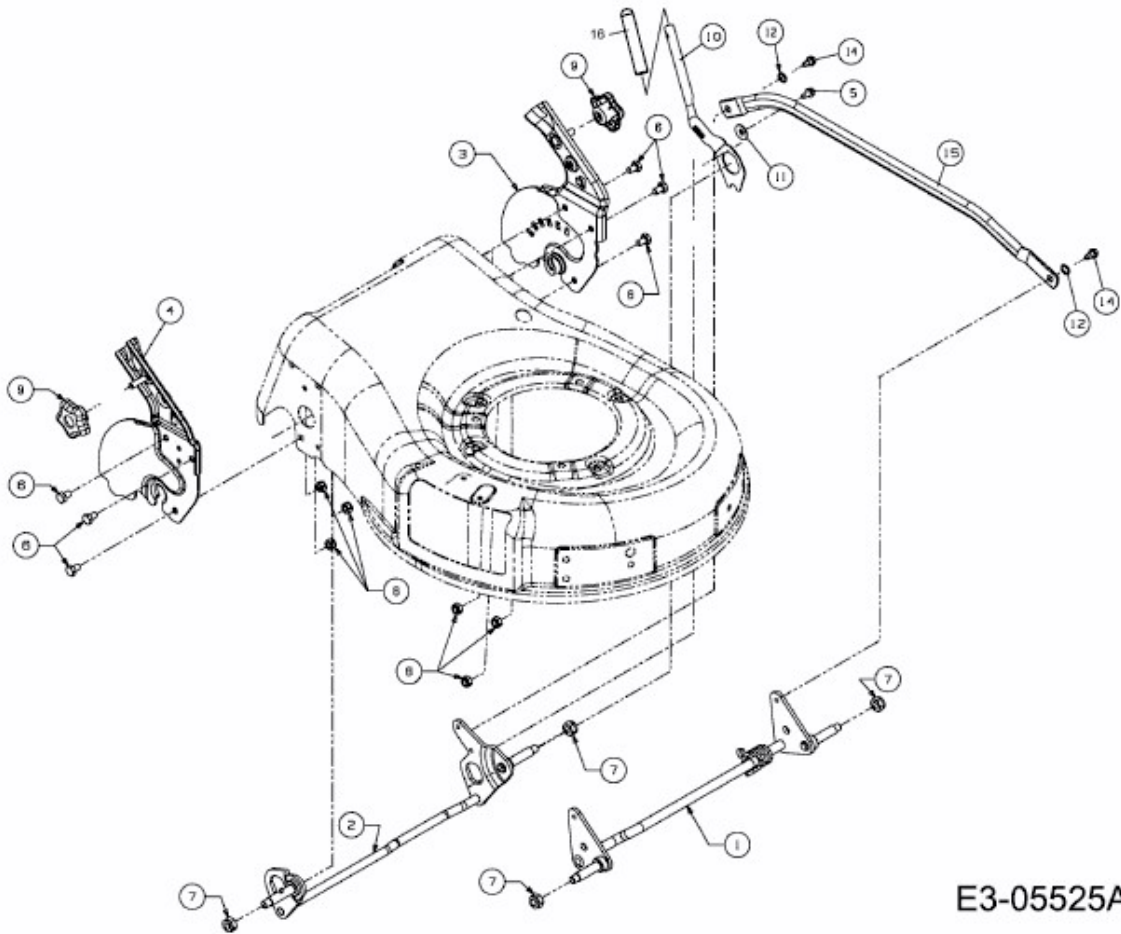

YM 6019 SPBE > 12AE188U643 (2010) > SCHNITTHÖHENVERSTELLUNG

E3-05525A-01