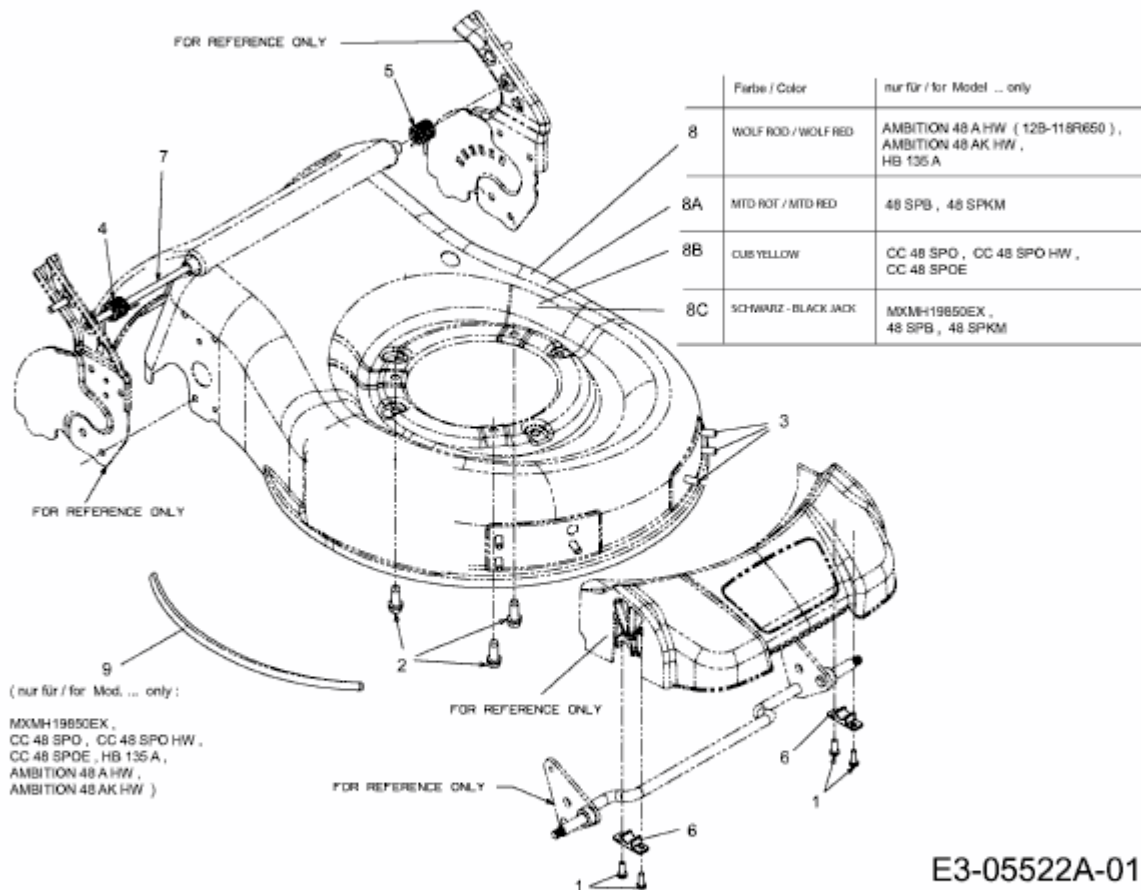

CC 48 SPOE > 12AE16M4603 (2013) > MÄHWERKSGEHÄUSE

E3-05522A-01