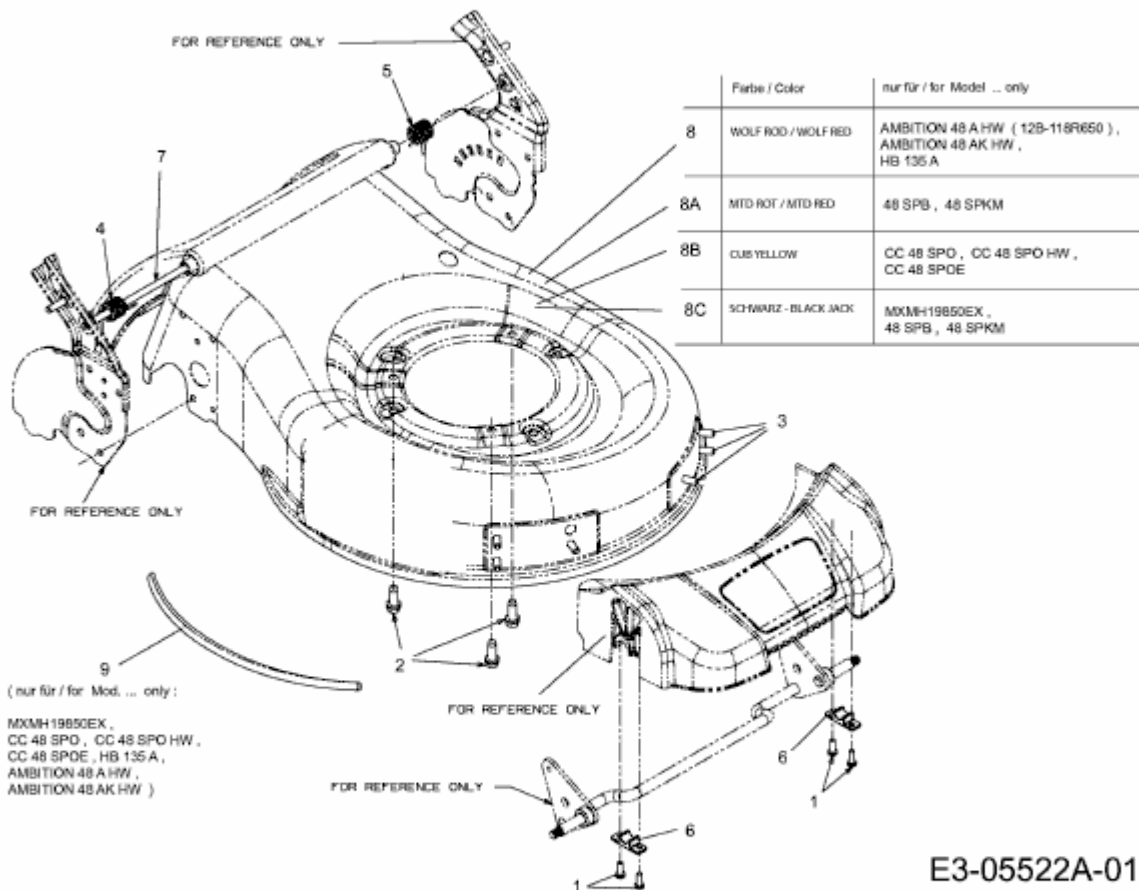

CC 48 SPOE > 12AE16M4603 (2012) > MÄHWERKSGEHÄUSE

E3-05522A-01