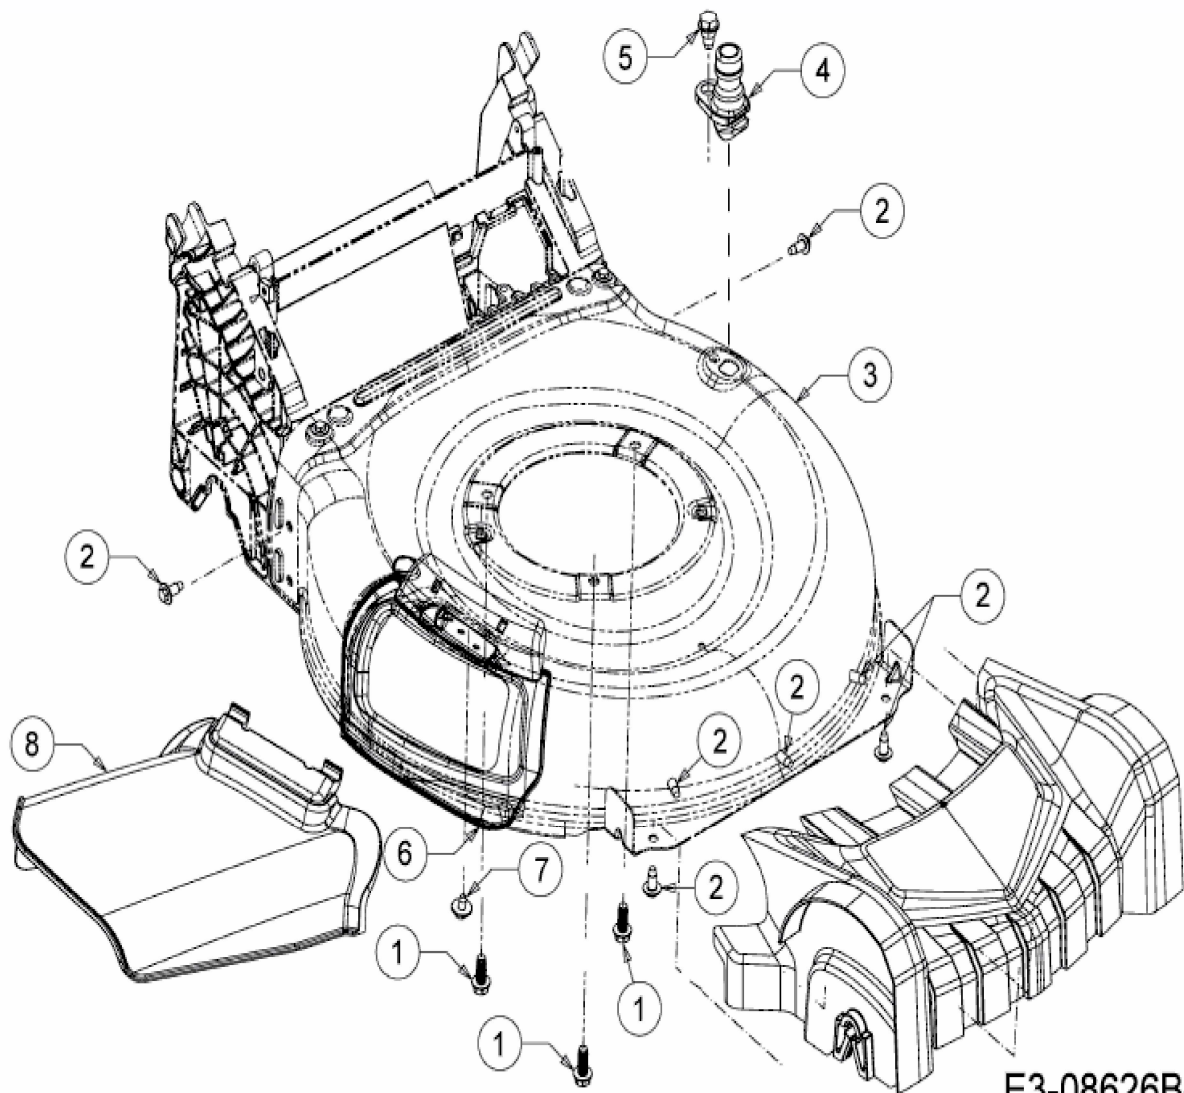

[LM 3 CRC 46 S](#) > [12ABTVSC603 \(2017\)](#) >
[Deflektor, Mähwerksgehäuse, Mulchklappe](#)

E3-08626B-01