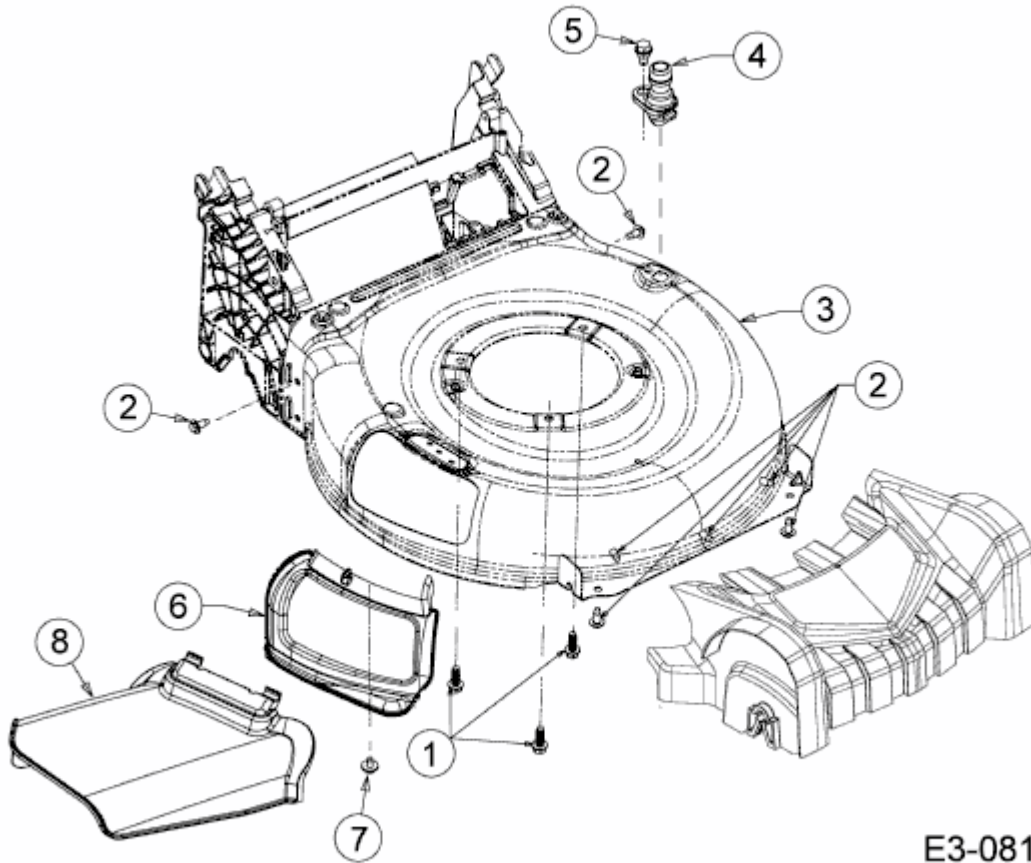

HB 46 AB > 12ABTV5E690 (2016) > DEFLEKTOR, MÄHWERKSGEHÄUSE, MULCHKLAPPE,
WASCHDÜSE

E3-08171C-01