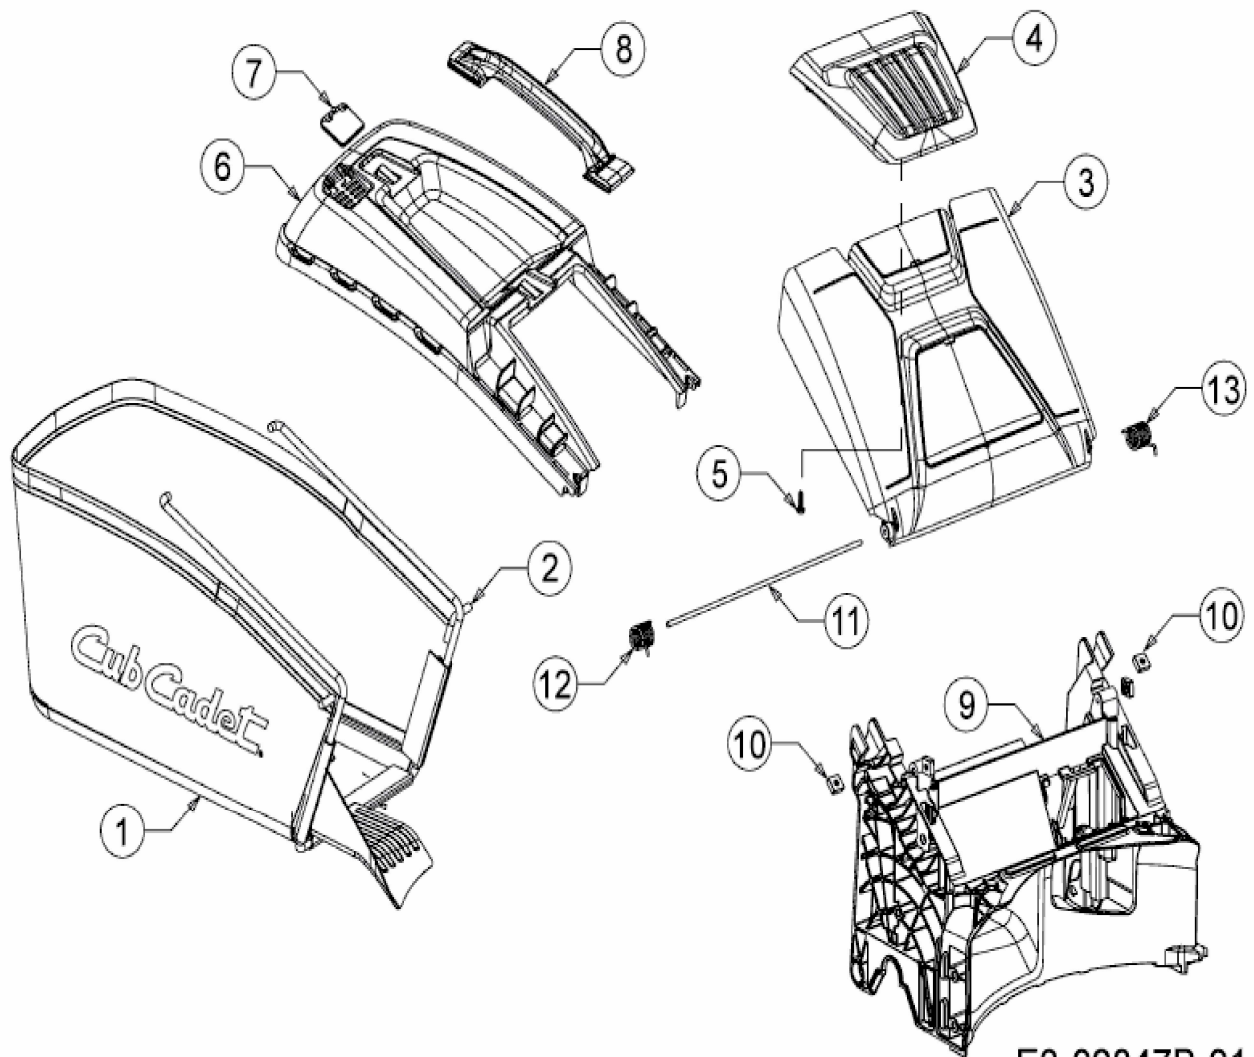

[LM 3 CR 46 SG](#) > [12ABTV5E603G \(2018\)](#) >  
[Grasfangsack, Heckklappe, Leitstück hinten](#)

E3-02847B-01