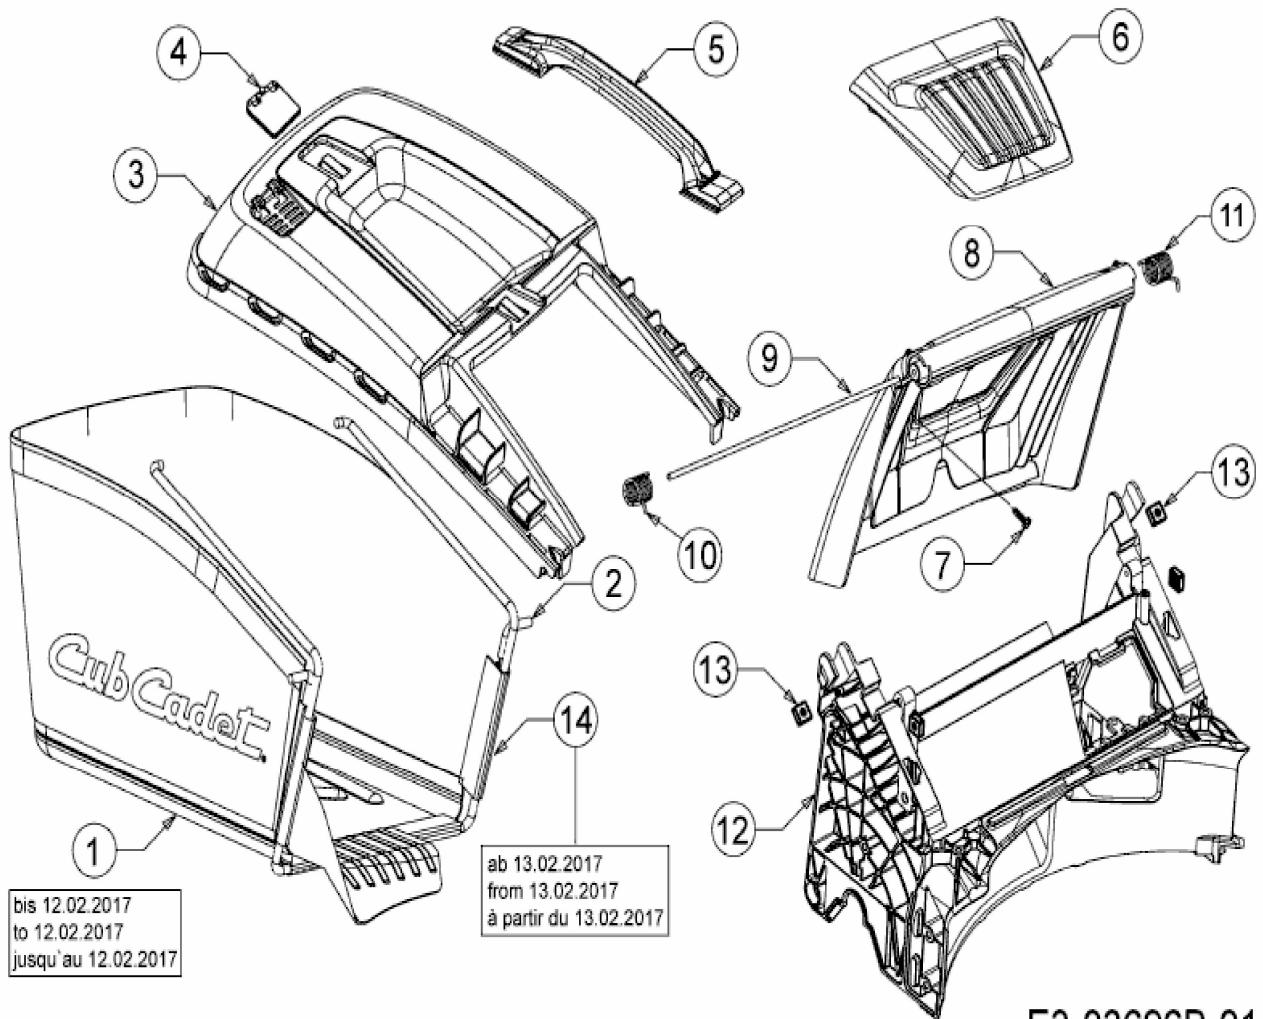

[LM 3 ER 53 S](#) > [12ABPV7D603 \(2018\)](#) >
[Grasfangsack, Heckklappe, Leitstück hinten](#)

E3-03696B-01