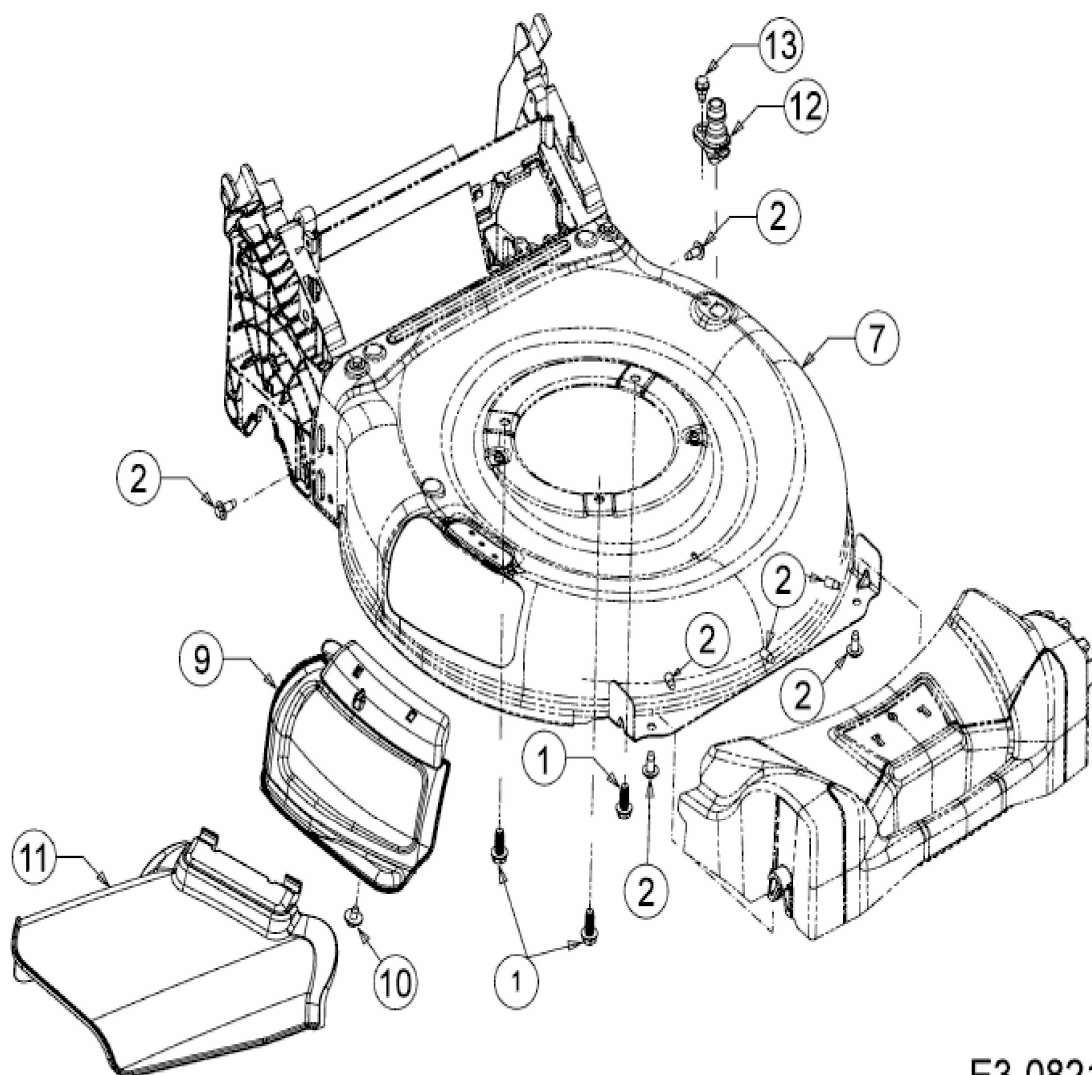

[LM 3 ER 53 S > 12ABPV7D603 \(2018\) > Deflektor, Mähwerksgehäuse, Mulchklappe, Waschdüse](#)

E3-08211C-01