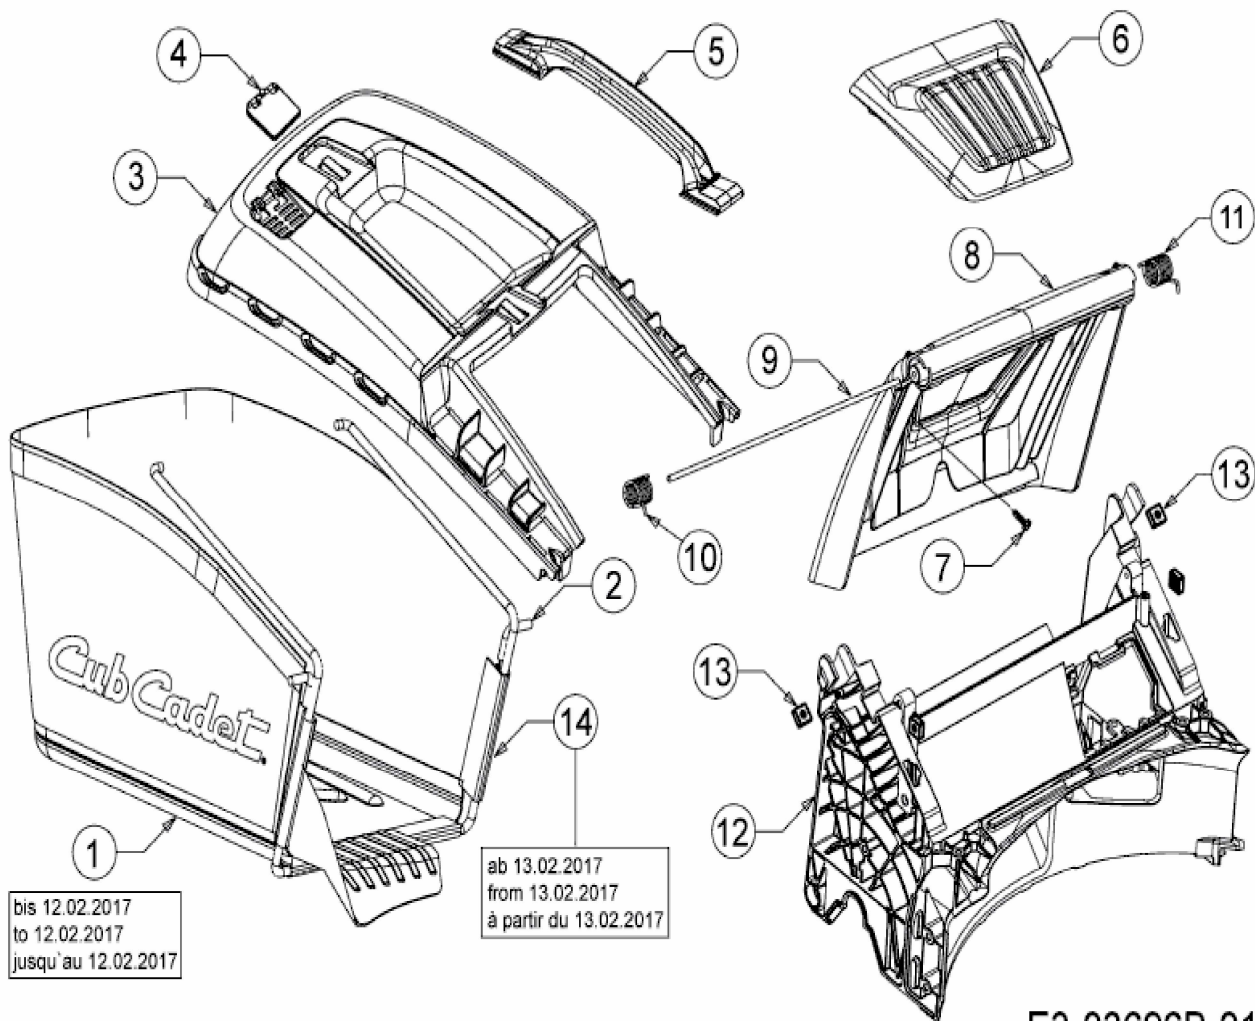

[LM 3 ER 53 S](#) > [12ABPV7D603 \(2017\)](#) >
[Grasfangsack, Heckklappe, Leitstück hinten](#)

E3-03696B-01