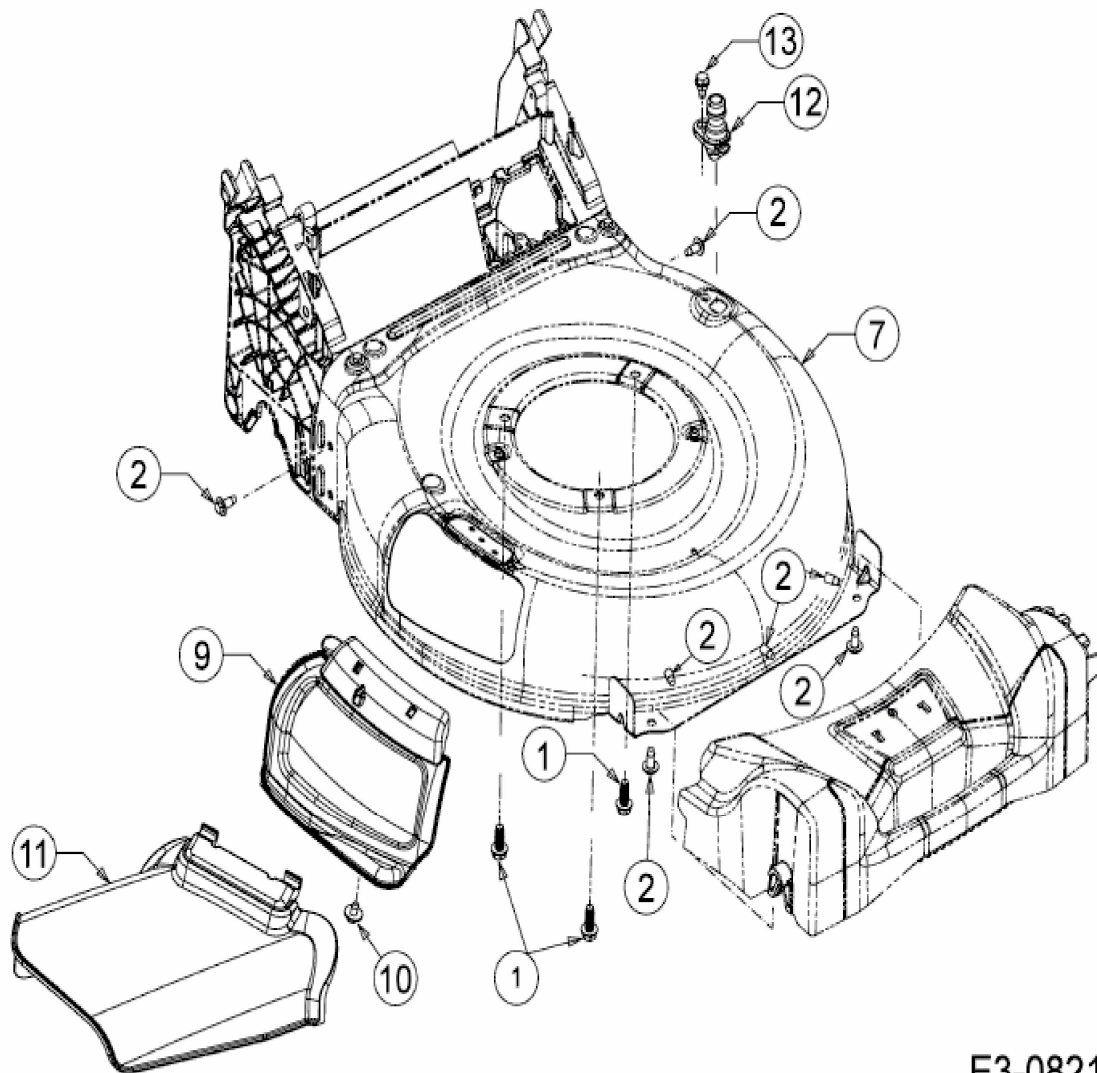

[LM 3 ER 53 S](#) > [12ABPV7D603 \(2017\)](#) >
[Deflektor, Mähwerksgehäuse, Mulchklappe, Waschdüse](#)

E3-08211C-01