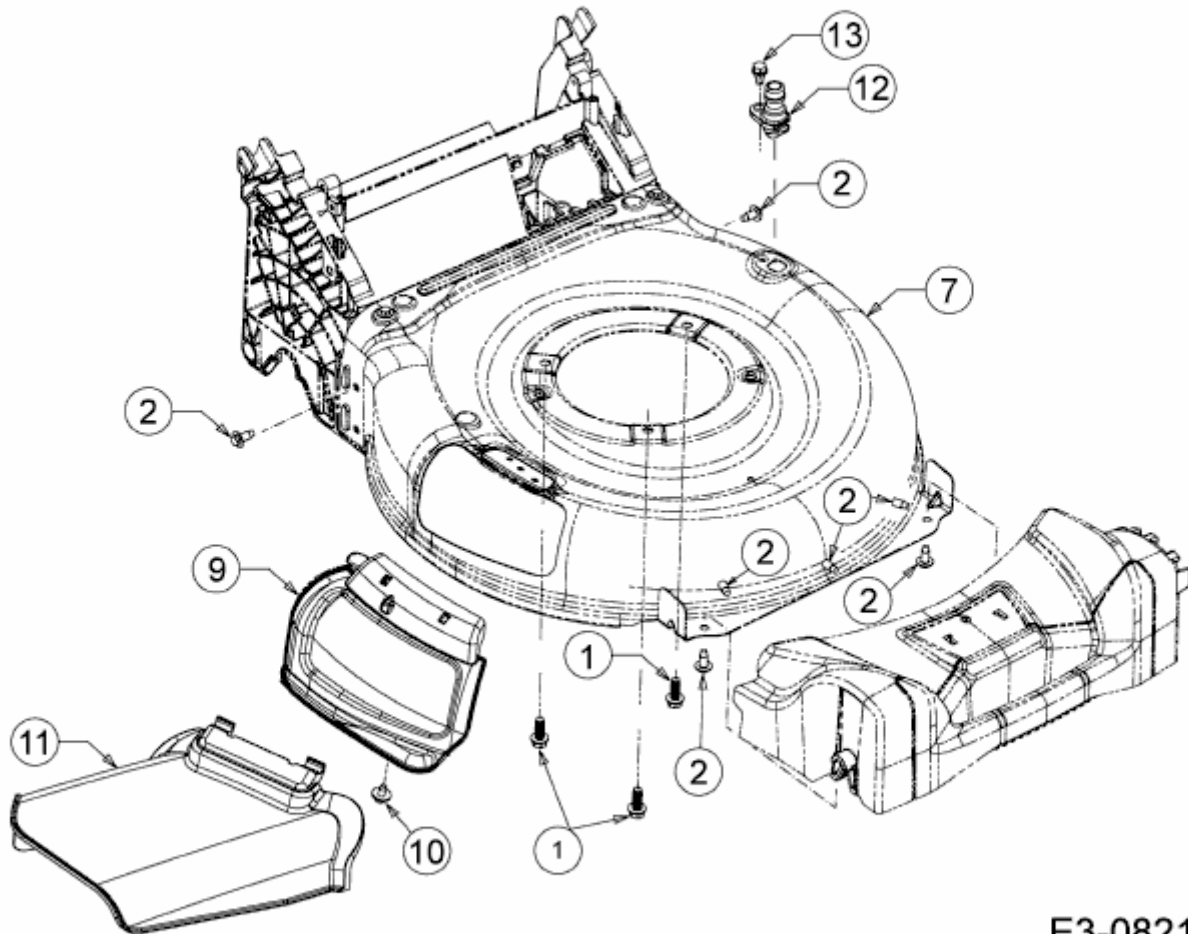

EXPERT 53 BAVHW > 12ABPV5L650 (2016) > DEFLEKTOR, MÄHWERKSGEHÄUSE, MULCHKLAPPE,
WASCHDÜSE

E3-08211C-01