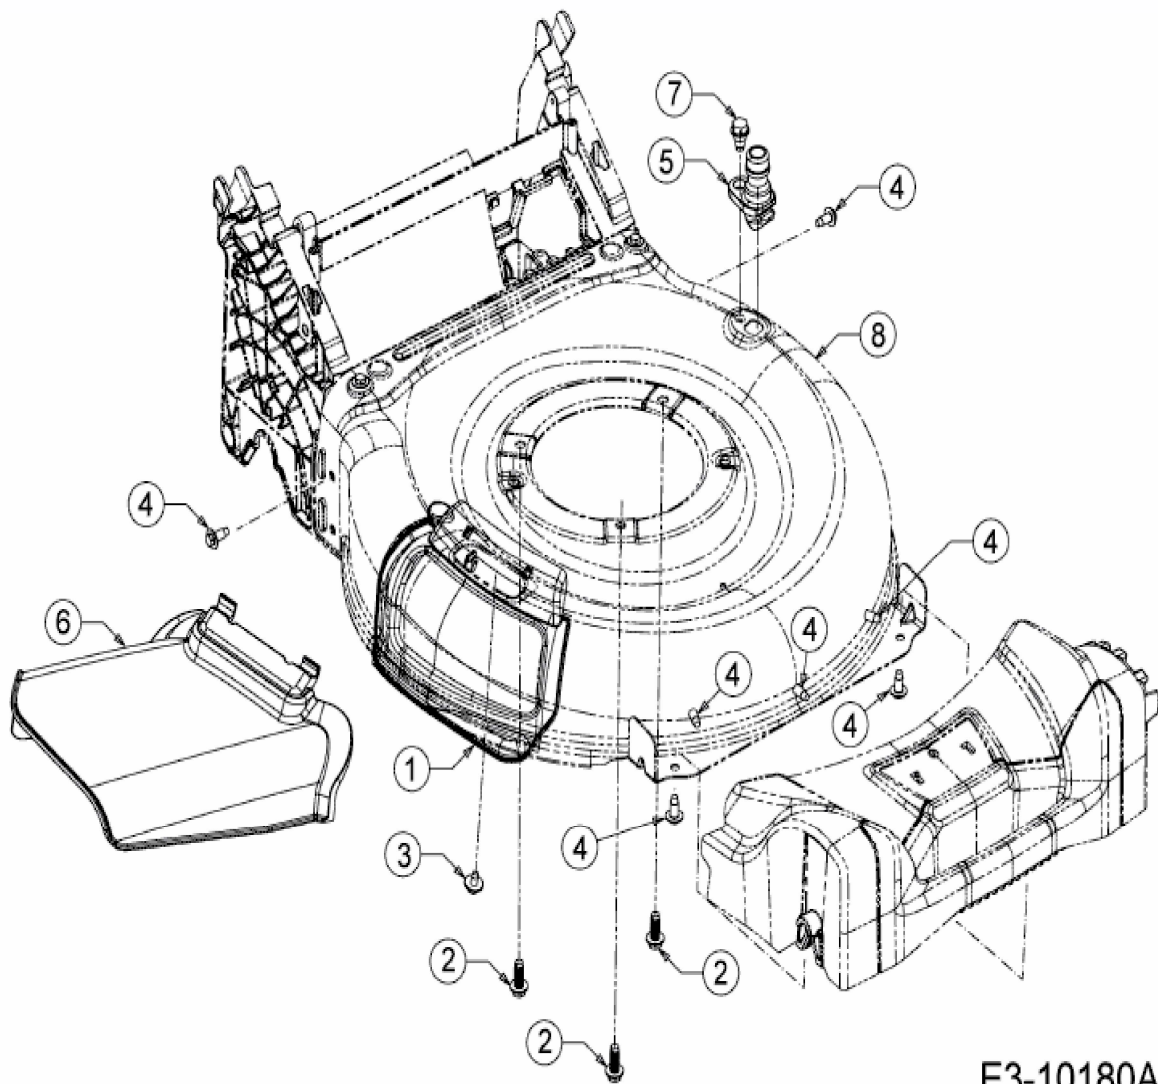

[LM 3 CR 53 SG](#) > [12ABPV5L603G \(2018\)](#) >
[Deflektor, Mähwerksgehäuse, Mulchklappe](#)

E3-10180A-01