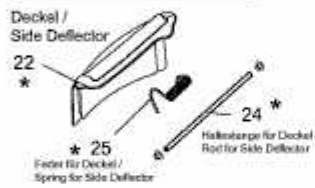

CC 500 MSPB 12ABM58T603

* ACHTUNG !
Abbildungen sind nicht aktuell,
Pictures are not current.

nicht abgebildet / not shown
23 Halter für Deckel /
Support for Side Deflector

nicht abgebildet / not shown
Mähergehäuse /
Mowing Deck 20

nicht abgebildet / not shown
Abdeckung hinten /
Rear Cover 17

Frontstosfänger /
Front Bumper 19
nicht abgebildet / not shown

E3-08573A-01