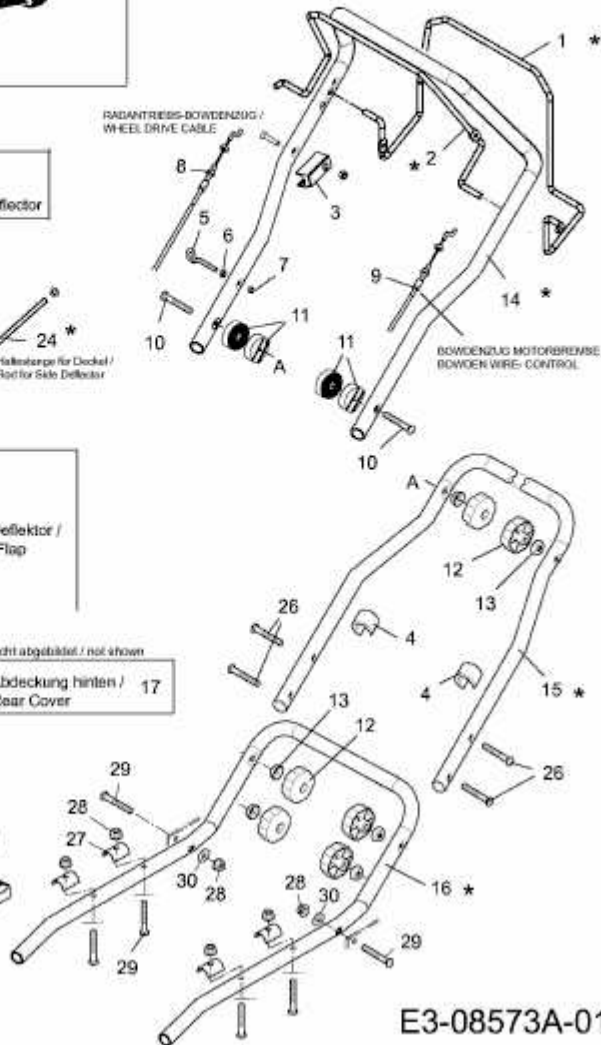

CC 500 MSPB 12ABM58T603

* ACHTUNG !
Abbildungen sind nicht aktuell,
Pictures are not current.

nicht abgebildet / not shown
23 Halter für Deckel /
Support for Side Deflector

nicht abgebildet / not shown
Mähergehäuse /
Mowing Deck 20

nicht abgebildet / not shown
Abdeckung hinten /
Rear Cover 17

Frontstosfänger /
Front Bumper 19
nicht abgebildet / not shown

E3-08573A-01