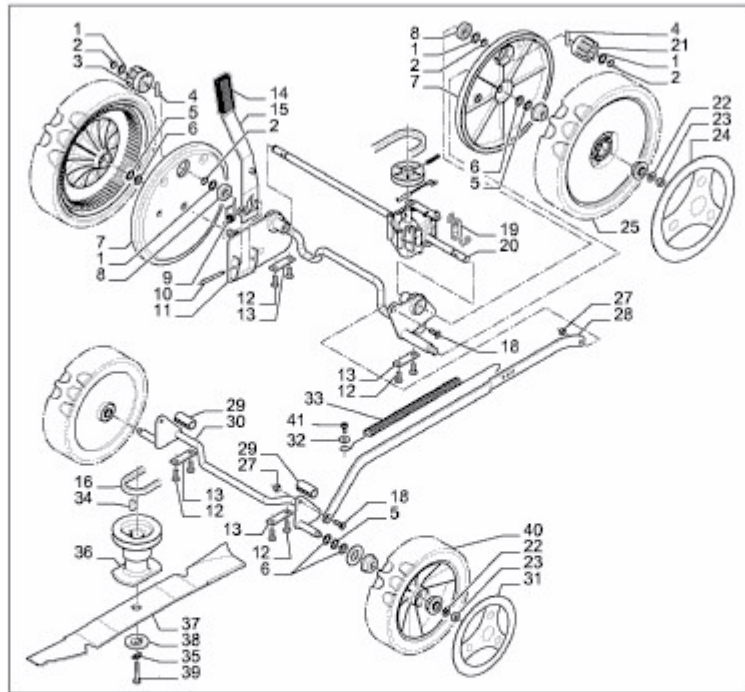

51 BAALU > 12ABG1CQ645 (2013) > MESSER, RÄDER, SCHNITTHÖHENVERSTELLUNG, GETRIEBE

E-FLOR 51 BA ALU 12ABG1CQ645

E3-08110A-01