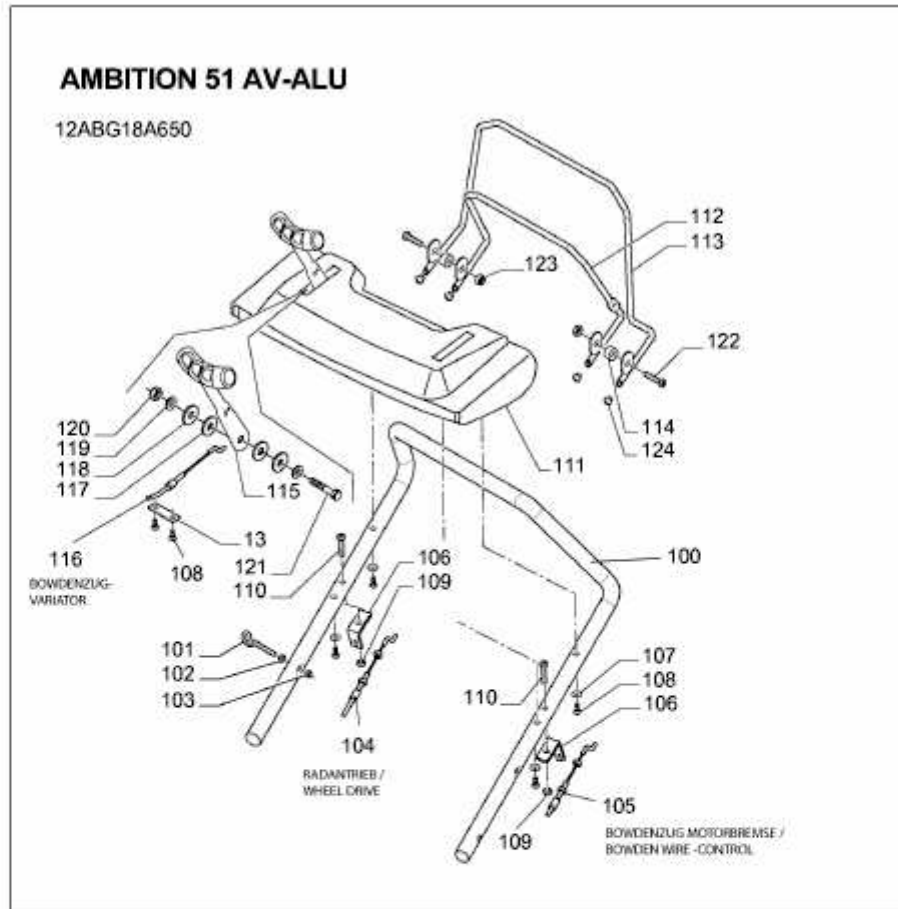

AMBITION 51 AV-ALU > 12ABG18A650 (2013) > OBERHOLM, SCHALTHEBEL

E3-07774A-01