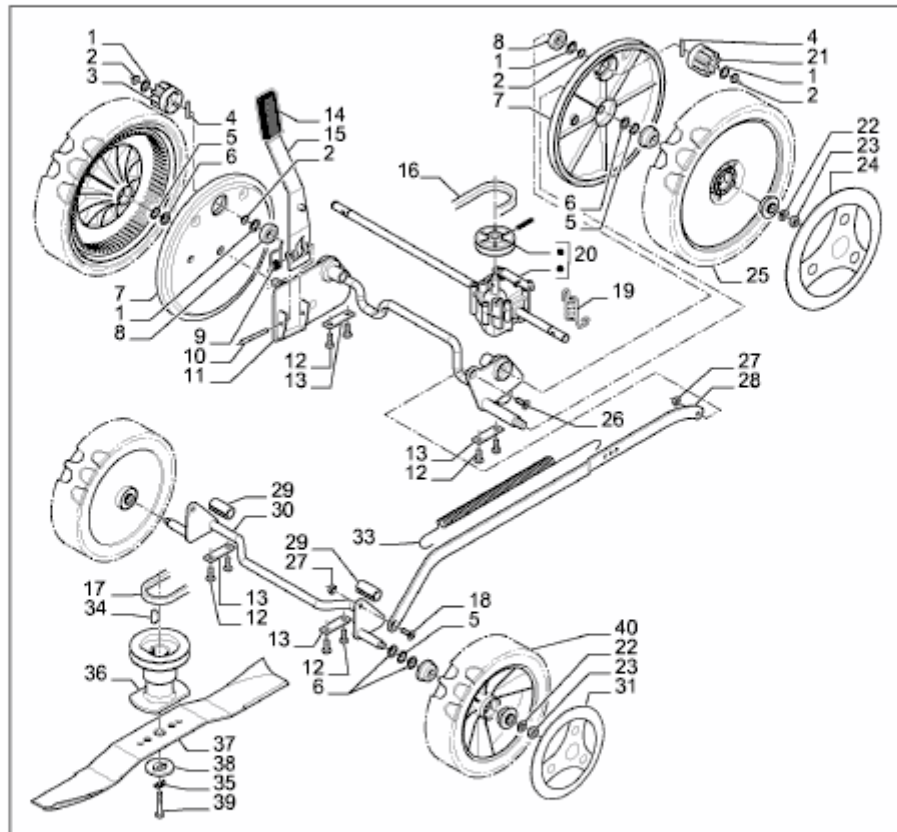

AMBITION 51 AV-ALU > 12ABG18A650 (2012) > MESSER, RÄDER, SCHNITTHÖHENVERSTELLUNG, GETRIEBE

AMBITION 51 AV-ALU 12ABG18A650

E3-07775A-01