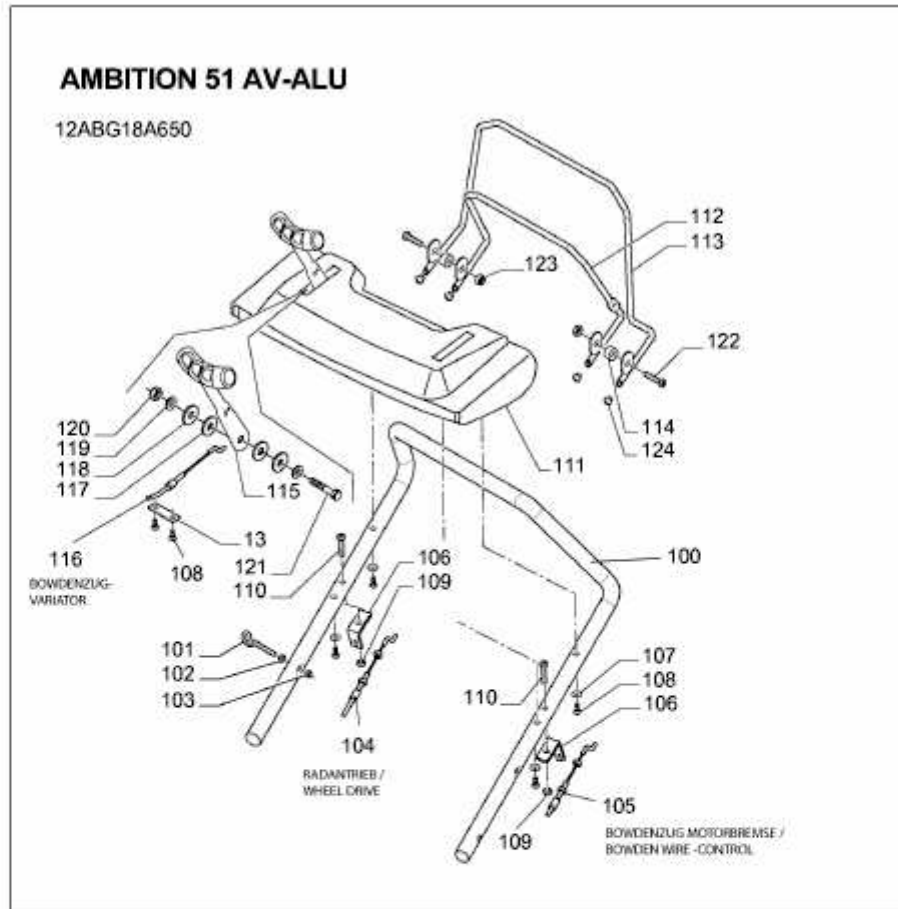

AMBITION 51 AV-ALU > 12ABG18A650 (2012) > OBERHOLM, SCHALTHEBEL

E3-07774A-01