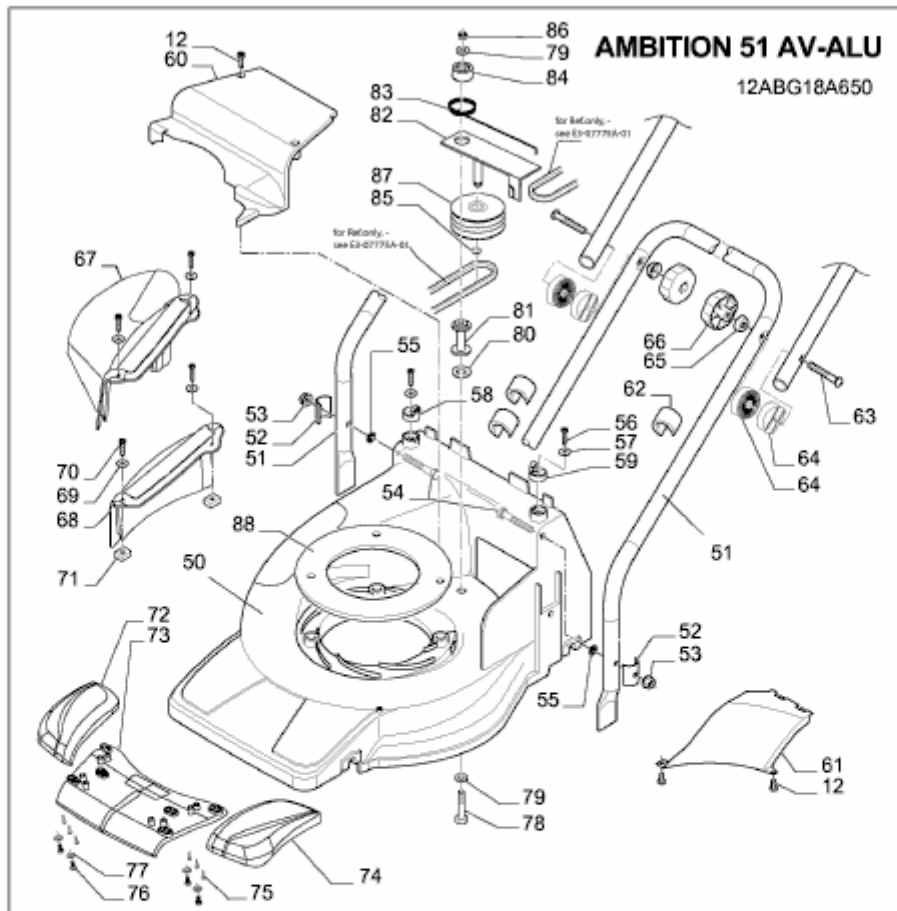

AMBITION 51 AV-ALU > 12ABG18A650 (2012) > GEHÄUSE, VARIATOR, UNTERHOLM

E3-07773A-01