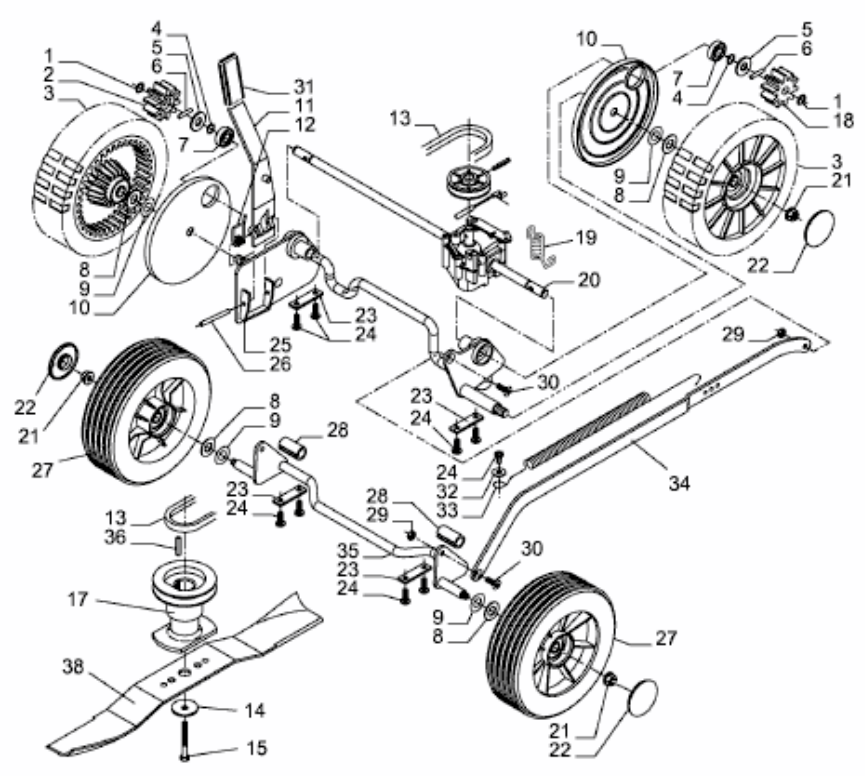

48 SPBALU > 12ABE18R600 (2011) > MESSER, RÄDER, SCHNITTHÖHENVERSTELLUNG, GETRIEBE

48 SPB ALU      12ABE18R600

E3-07066A-01