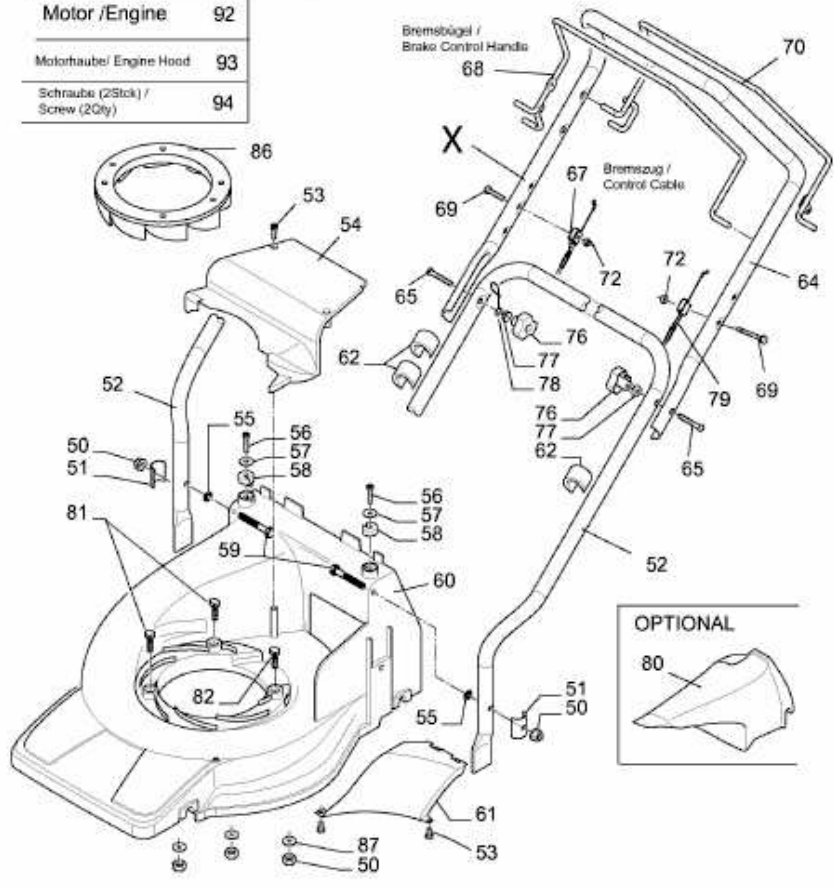

48 SPBALU > 12ABE18R600 (2011) > GEHÄUSE, HOLM, SCHALTHEBEL

48 SPB ALU 12ABE18R600

nicht abgebildet/ not shown

Motor /Engine	92
Motorhaube/ Engine Hood	93
Schraube (2Stk) / Screw (2Qty)	94

E3-07065A-01