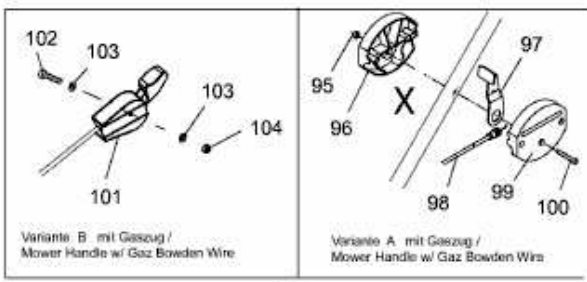

48 SPBALU > 12ABE18R600 (2011) > GEHÄUSE, HOLM, SCHALTHEBEL

48 SPB ALU 12ABE18R600

nicht abgebildet/ not shown

Motor /Engine	92
Motorhaube/ Engine Hood	93
Schraube (2Stk) / Screw (2Qty)	94

E3-07065A-01