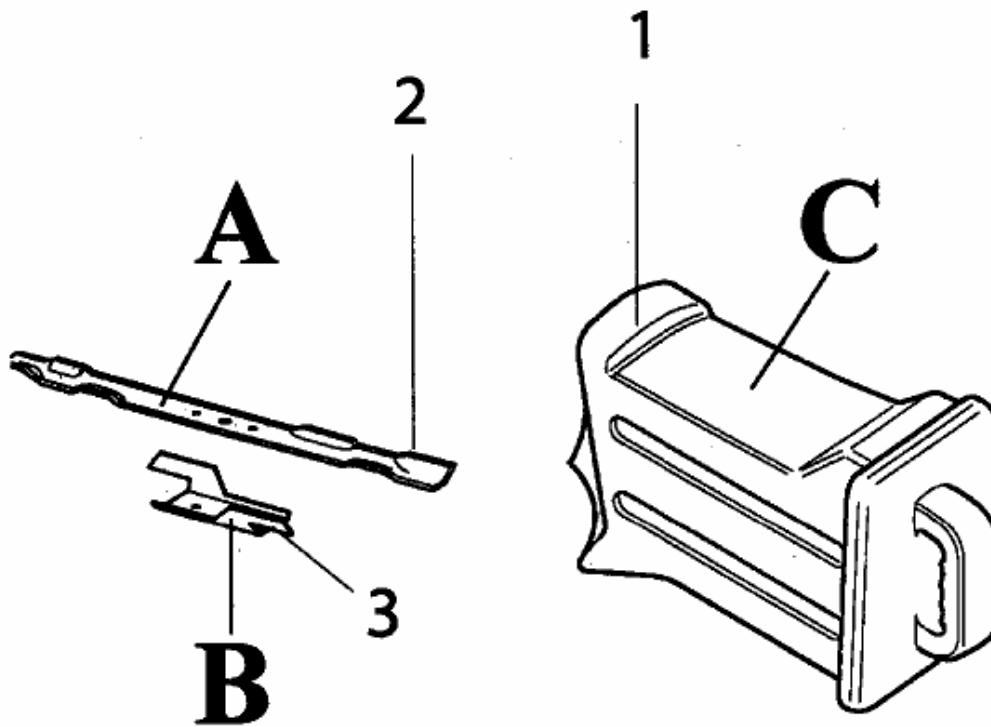

YM 6021 SAK > 12A-Y77D643 (2004) > ZUBEHÖR

196-715-678

MULCH KIT ALU-MÄHER / KIT MULCHING

51 cm

E4-01322A