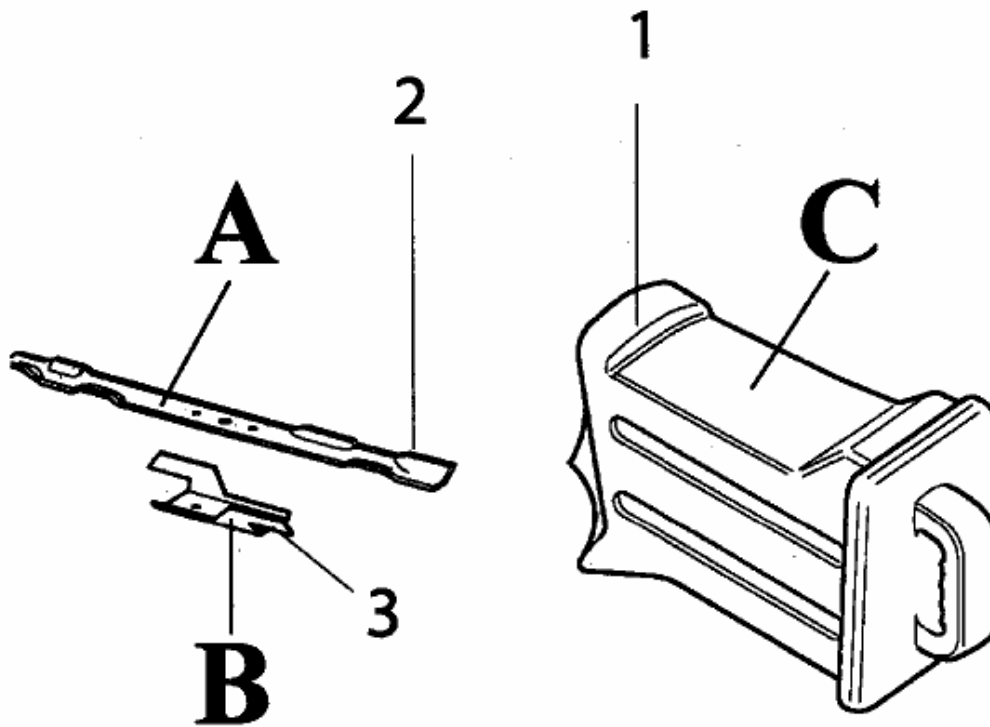

YM 6021 SAK > 12A-Y77D643 (2003) > ZUBEHÖR

196-715-678

MULCH KIT ALU-MÄHER / KIT MULCHING

51 cm

E4-01322A