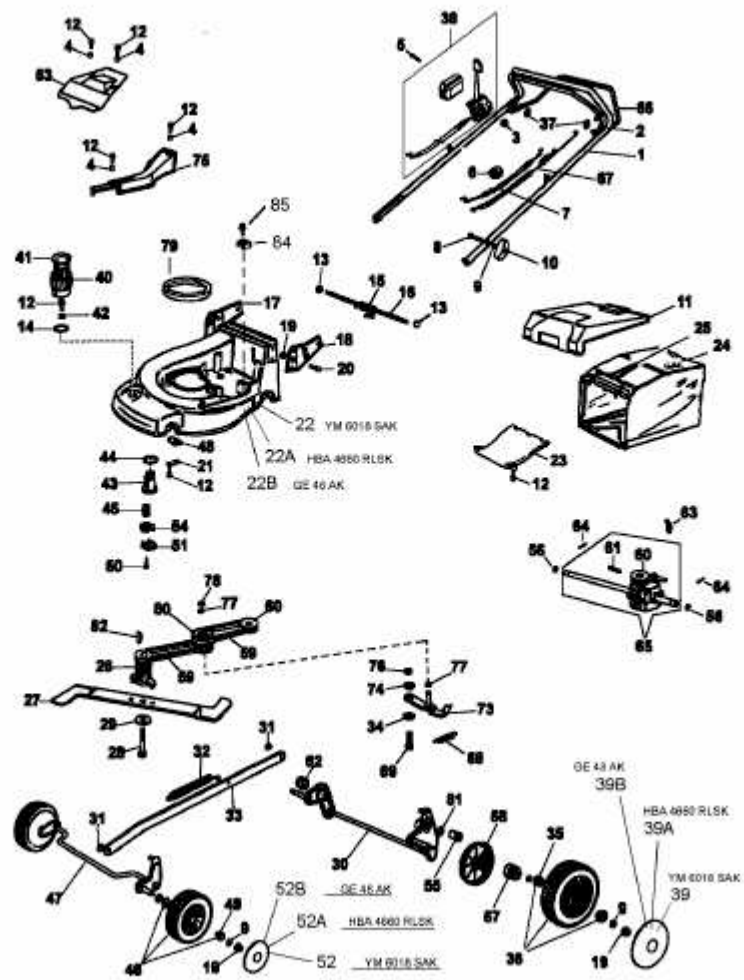

HBA 4660 RLSK > 12A-W77D690 (2004) > GRUNDGERÄT

GE 48 AK
YM 6018 SAK
HBA 4660 RLSK

12A-W77D678
12A-W77D643
12A-W77D690 / 12A-W77A690

E3-01725A-01