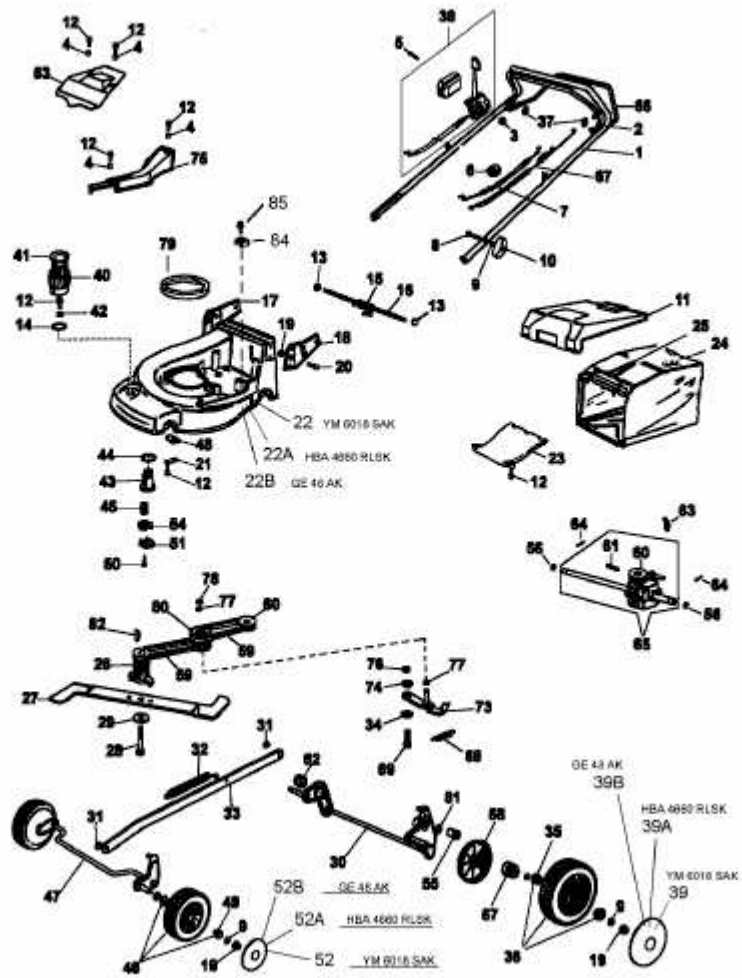

HBA 4660 RLSK > 12A-W77D690 (2003) > GRUNDGERÄT

GE 48 AK
YM 6018 SAK
HBA 4660 RLSK

12A-W77D678
12A-W77D643
12A-W77D690 / 12A-W77A690

E3-01725A-01