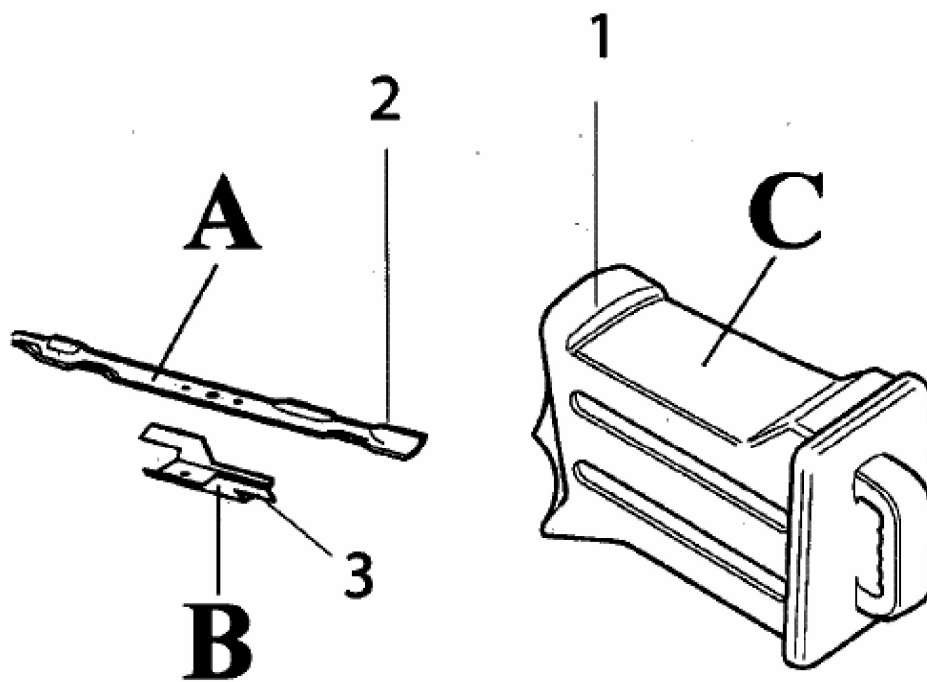

196-714-678

MULCH KIT ALU-MÄHER / KIT MULCHING

46 cm

E4-01321A