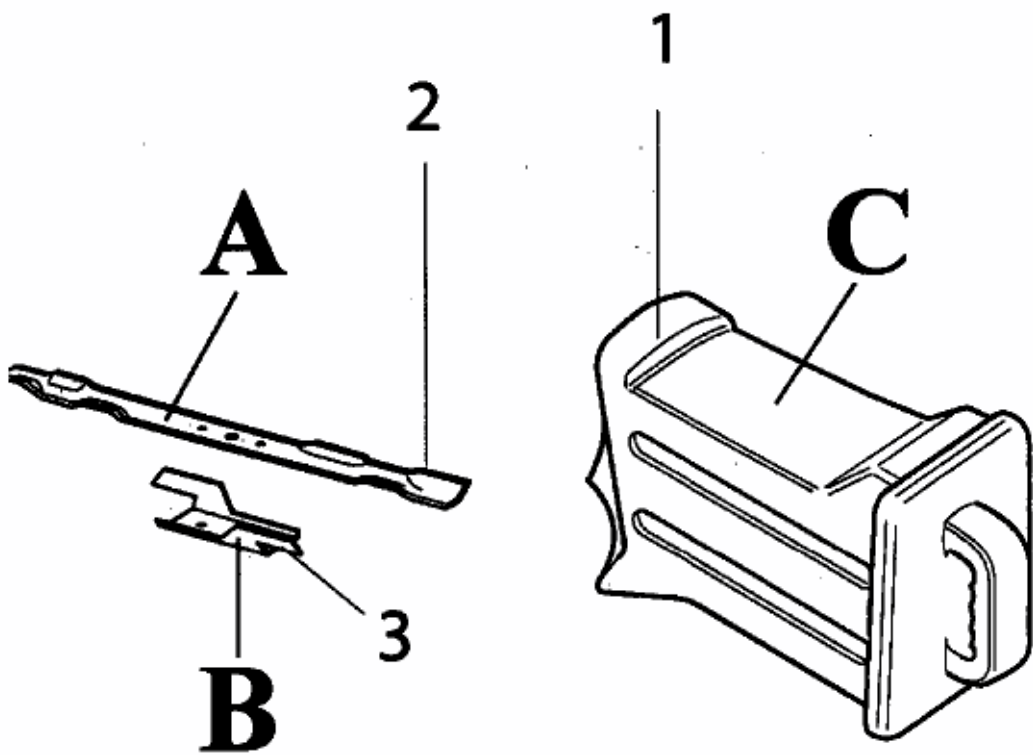

YM 6018 SAK > 12A-W77D643 (2003) > ZUBEHÖR

196-714-678

MULCH KIT ALU-MÄHER / KIT MULCHING

46 cm

E4-01321A