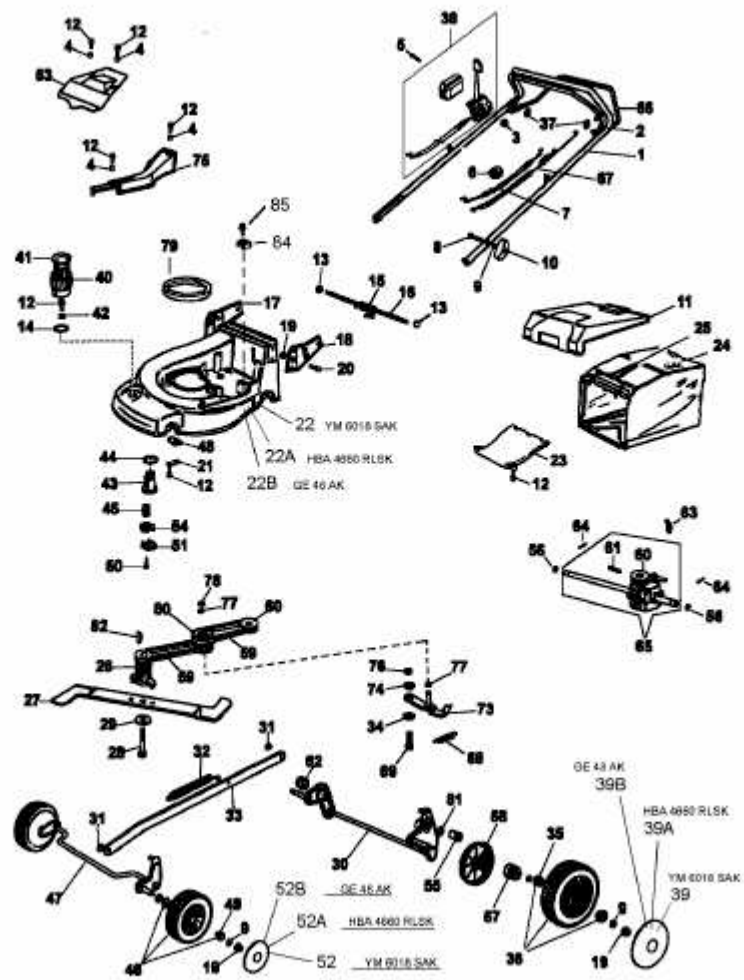

HBA 4660 RLSK > 12A-W77A690 (2002) > GRUNDGERÄT

GE 48 AK
YM 6018 SAK
HBA 4660 RLSK

12A-W77D678
12A-W77D643
12A-W77D690 / 12A-W77A690

E3-01725A-01