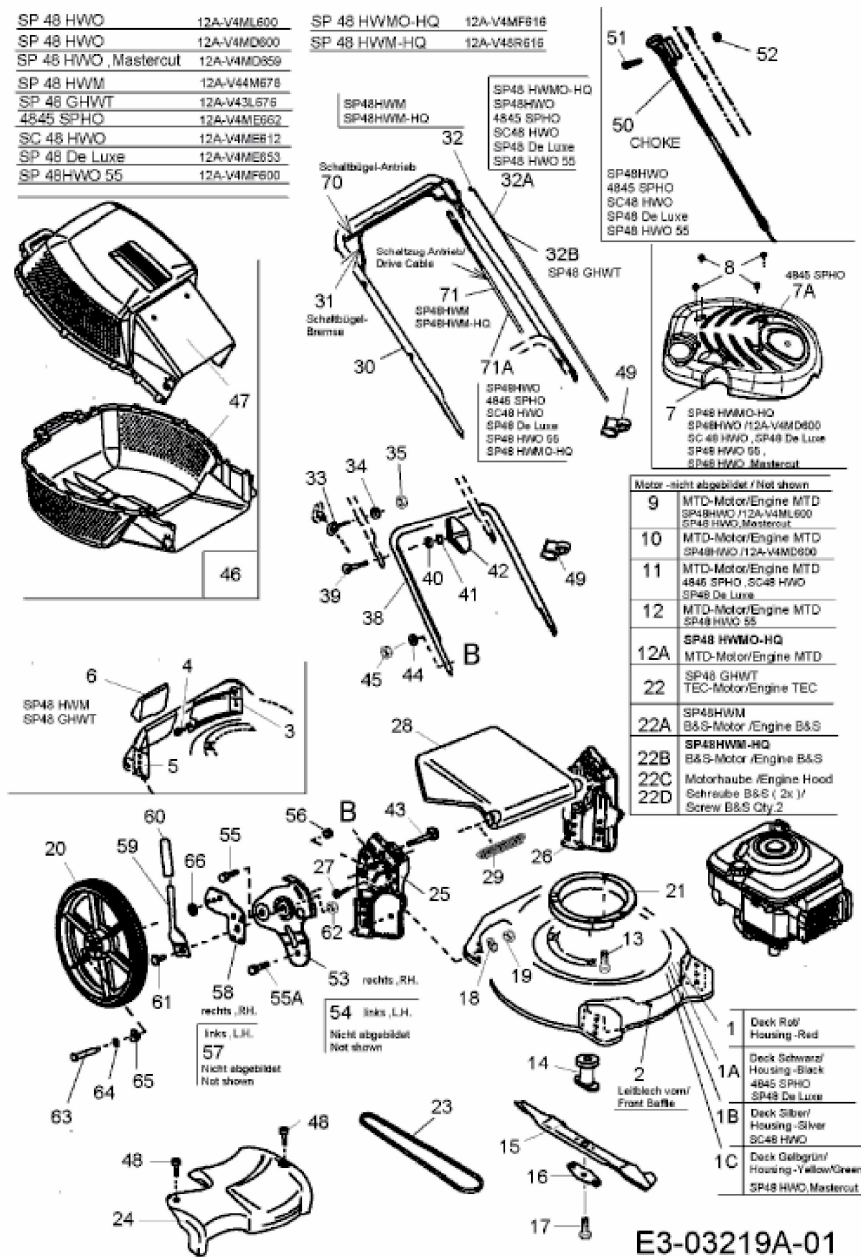

SP 48 HWMO-HQ > 12A-V4MF616 (2008) > GRUNDGERÄT

|                      |             |
|----------------------|-------------|
| SP 48 HWO            | 12A-V4ML600 |
| SP 48 HWO            | 12A-V4MD600 |
| SP 48 HWO ,Mastercut | 12A-V4MD659 |
| SP 48 HWM            | 12A-V44M678 |
| SP 48 GHWT           | 12A-V43L675 |
| 4845 SPHO            | 12A-V4ME662 |
| SC 48 HWO            | 12A-V4ME612 |
| SP 48 De Luxe        | 12A-V4ME653 |
| SP 48HWO 55          | 12A-V4MF600 |

|               |             |
|---------------|-------------|
| SP 48 HWMO-HQ | 12A-V4MF616 |
| SP 48 HWM-HQ  | 12A-V48R616 |

E3-03219A-01