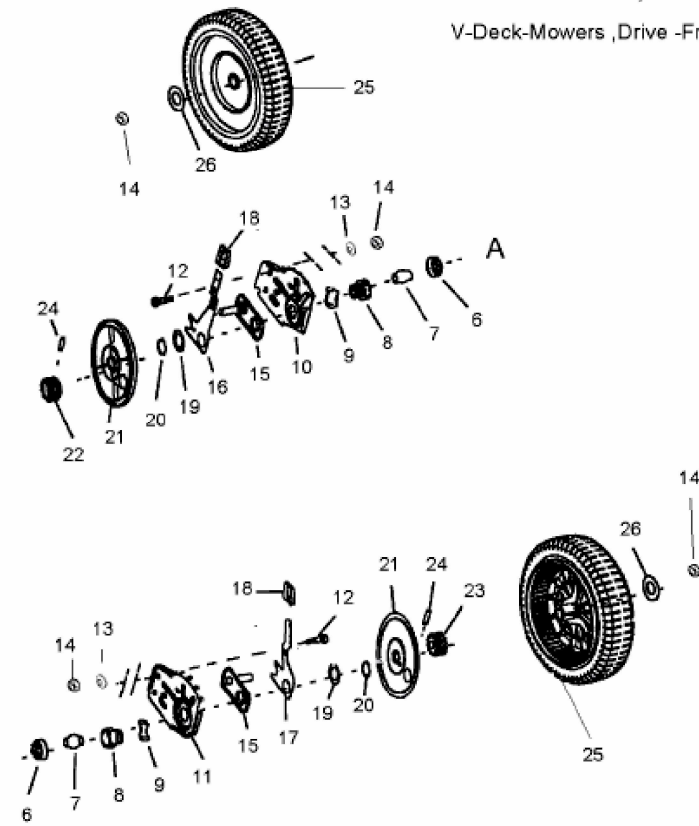

V-Deck Mäher ,Frontantrieb
 V-Deck-Mowers ,Drive -Front Wheels

1A
 Fett/Grease
 Lubricating

E3-05100A-01