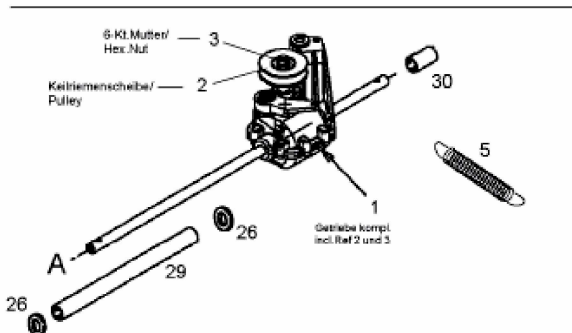

V-Deck Mäher ,Frontantrieb
 V-Deck-Mowers ,Drive -Front Wheels

1A
 Fett/Grease
 Lubricating

E3-05100A-01